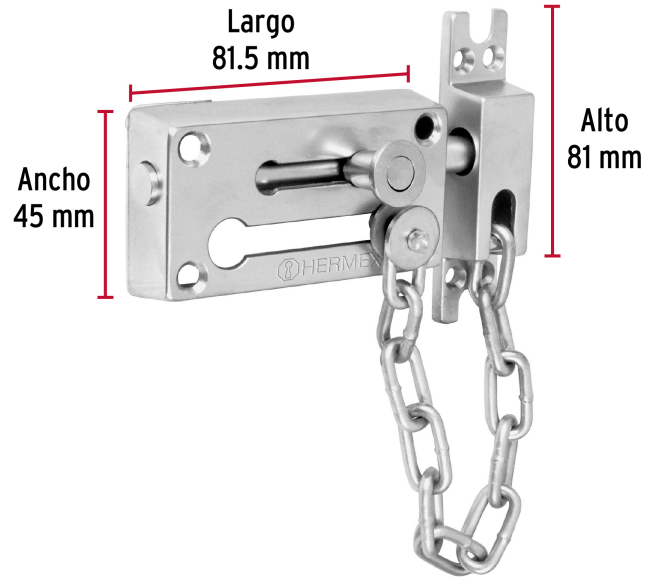

**HERMEX**

CÓDIGO: 43709 CLAVE: PACA-3

**Pasador con cadena para puerta, acabado cromo mate, HERMEX**

- Cuerpo metálico y pasador de acero con cadena de seguridad
- Brinda mayor seguridad desde el interior sin llave
- Ideal para puertas principales y oficinas

**Certificaciones y garantías****Especificaciones**

Acabado	Cromo mate
Largo de la cadena	210 mm
Peso	220 g
Empaque individual	Caballete
Inner	6
Master	36
Pallet	2592

**País de origen****Fabricado en China bajo las estrictas especificaciones de GRUPO TRUPER**

**Imágenes complementarias**

Cuerpo metálico y pasador de acero

Cadena de seguridad

**EMPAQUE INDIVIDUAL**

Alto:  
19.5 cm  
(7 1/2")

Largo:  
11 cm  
(4 1/2")

Peso: 0.22 kg (0.5 lb)

**EMPAQUE INNER**

Alto:  
5.2 cm  
(2")

Ancho:  
12.2 cm  
(5")

Largo:  
32 cm  
(12 1/2")

Contiene: 6 piezas

Peso: 1.36 kg (3 lb)