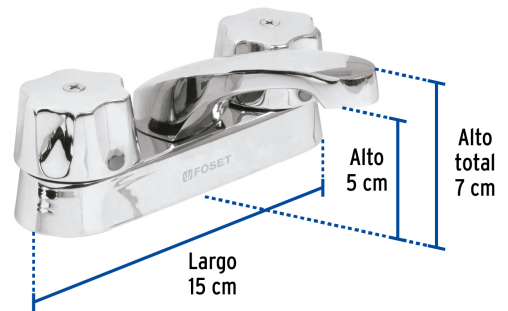

Refacciones

Código	Clave	Descripción
49094	CARCO-3	Cartucho de compresión para mezcladora, FOSET
49243	MM-100	Juego de manerales hex metálicos p/lav-fregadero,cromo BASIC

Imágenes complementarias