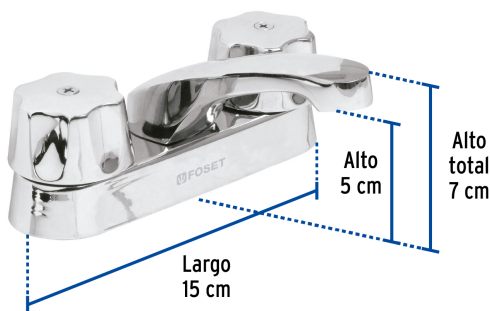

FOSETbasic

CÓDIGO: 49587 CLAVE: M-048-C

Mezcladora 4" para lavabo, nariz larga, cartucho compresión

- Cuerpo y nariz de latón para máxima duración
- Manerales metálicos hexagonales
- Cubierta de acero inoxidable
- Cartucho de compresión

**Certificaciones y garantías**

- Cumple la norma NMX-C-415-ONNCCE

**Especificaciones**

Acabado	Cromo
Distancia entre taladros	4"
Presión de trabajo	0.25 kgf/cm ² a 1 kgf/cm ²
Conexión roscable	1/2" - 14 NPSM
Dimensiones de la cubierta	5 cm x 15 cm
Peso	550 g
Empaque individual	Caja
Inner	2
Máster	24
Pallet	288

País de origen

Fabricado en China bajo las estrictas especificaciones de GRUPO TRUPER

Refacciones

Código	Clave	Descripción
49094	CARCO-3	Cartucho de compresión para mezcladora, FOSET
49243	MM-100	Juego de manerales hex metálicos p/lav-fregadero,cromo BASIC

Imágenes complementarias

Altura (h)	Presión		
	kPa	kgf/cm ²	PSI
2.5 m	25	0.25	3.6
3 m	30	0.3	4.2
4 m	40	0.4	5.6

Imágenes complementarias

EMPAQUE INDIVIDUAL

EMPAQUE INNER

EMPAQUE MÁSTER