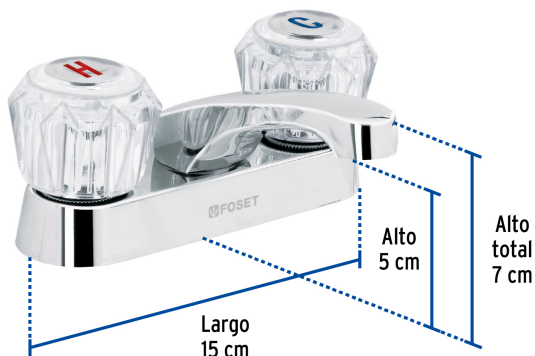

FOSETbasic

CÓDIGO: 49231 CLAVE: M-048A

Mezcladora 4" para lavabo, nariz larga, manerales acrílico

- Cuerpo y nariz de latón para máxima duración
- Manerales de acrílico
- Cubierta de acero inoxidable
- Cartucho cerámico de suave y fácil apertura

**Certificaciones y garantías**

- Cumple la norma NMX-C-415-ONNCCE

**Especificaciones**

Acabado	Cromo
Distancia entre taladros	4"
Presión de trabajo	0.25 kgf/cm ² a 1 kgf/cm ²
Conexión roscable	1/2" - 14 NPSM
Dimensiones de la cubierta	7 cm x 15 cm x 5 cm
Peso	545 g
Empaque individual	Caja
Inner	2
Máster	24
Pallet	288

País de origen**Fabricado en China bajo las estrictas especificaciones de GRUPO TRUPER**

Refacciones

Código	Clave	Descripción
49099	CARCE-1	Bolsa con 2 cartuchos cerámicos para mezcladoras, FOSET
49244	MM-200	Juego 2 manerales acrílico trans p/lavabo y fregadero, BASIC
49456	MM-200Z	Juego 2 manerales acrílico azul p/lavabo y fregadero, BASIC
49457	MM-200A	Juego 2 manerales acrílico ámbar p/lavabo y fregadero, BASIC
49458	MM-200H	Juego 2 manerales acrílico humo p/lavabo y fregadero, BASIC

Imágenes complementarias

Altura (h)	Presión		
	kPa	kgf/cm ²	PSI
2.5 m	25	0.25	3.6
3 m	30	0.3	4.2
4 m	40	0.4	5.6

EMPAQUE INDIVIDUAL

Peso: 0.63 kg (1.4 lb)

Imágenes complementarias

EMPAQUE INNER

Contiene: 2 piezas