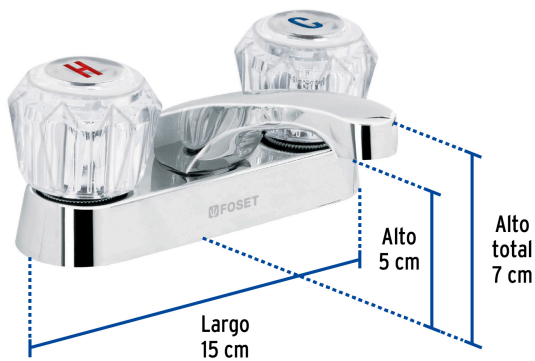

Refacciones

Código	Clave	Descripción
49099	CARCE-1	Bolsa con 2 cartuchos cerámicos para mezcladoras, FOSET
49244	MM-200	Juego 2 manerales acrílico trans p/lavabo y fregadero, BASIC
49456	MM-200Z	Juego 2 manerales acrílico azul p/lavabo y fregadero, BASIC
49457	MM-200A	Juego 2 manerales acrílico ámbar p/lavabo y fregadero, BASIC
49458	MM-200H	Juego 2 manerales acrílico humo p/lavabo y fregadero, BASIC

Imágenes complementarias

Altura (h)	Presión		
	kPa	kgf/cm²	PSI
2.5 m	25	0.25	3.6
3 m	30	0.3	4.2
4 m	40	0.4	5.6