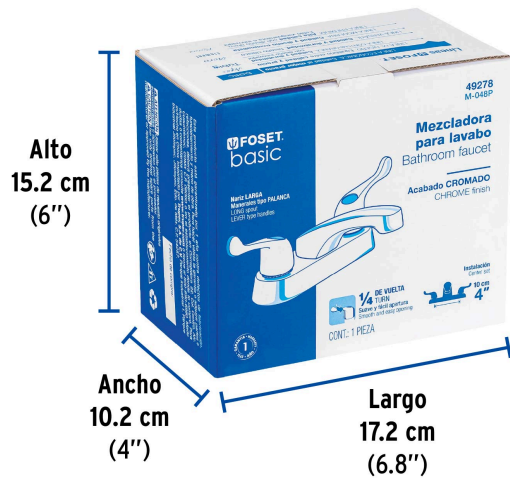

FOSET basic

CÓDIGO: 49278 CLAVE: M-048P

Mezcladora 4" para lavabo, nariz larga, manerales palanca

- Cuerpo y nariz de latón para máxima duración
- Manerales metálicos tipo palanca
- Cubierta de acero inoxidable
- Cartucho cerámico de suave y fácil apertura

Certificaciones y garantías

- Cumple la norma NMX-C-415-ONNCCE

Especificaciones

Acabado	Cromo
Distancia entre taladros	4"
Presión de trabajo	0.25 kgf/cm ² a 1 kgf/cm ²
Conexión roscable	1/2" - 14 NPSM
Dimensiones de la cubierta	5 cm x 15 cm
Peso	520 g
Empaque individual	Caja
Inner	2
Máster	24
Pallet	288

Imágenes complementarias

Altura (h)	kPa	Presión kgf/cm ²	PSI
2.5 m	25	0.25	3.6
3 m	30	0.3	4.2
4 m	40	0.4	5.6

Imágenes complementarias

EMPAQUE INDIVIDUAL

Peso: 0.59 kg (1.3 lb)

EMPAQUE INNER

Contiene: 2 piezas

Peso: 1.31 kg (2.9 lb)

EMPAQUE MÁSTER

Contiene: 12 inner (24 piezas)

Peso: 16.64 kg (36.7 lb)