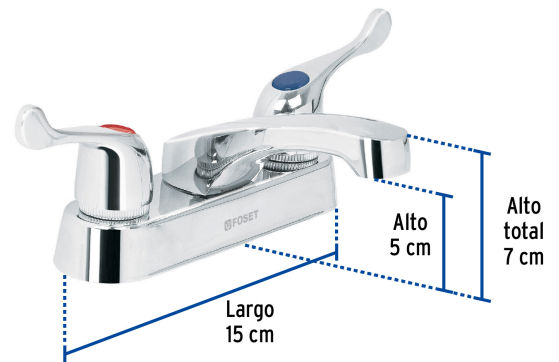

Refacciones

Código	Clave	Descripción
49417	CARCE-9	Bolsa con 2 cartuchos cerámicos para mezcladoras plásticas
49455	MM-700	Juego de manerales de palanca p/lav-fregadero, cromo BASIC

Imágenes complementarias