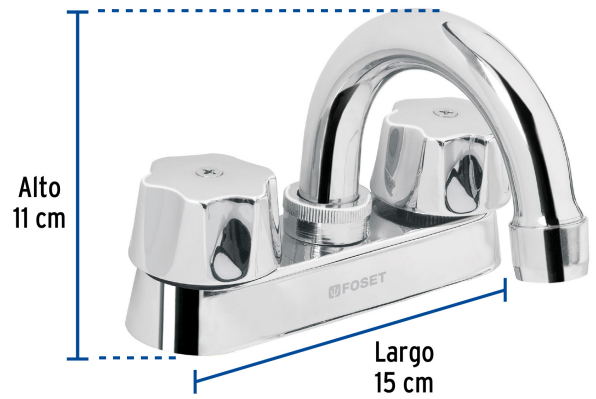

Refacciones

Código	Clave	Descripción
49094	CARCO-3	Cartucho de compresión para mezcladora, FOSET
49243	MM-100	Juego de manerales hex metálicos p/lav-fregadero,cromo BASIC
49377	CR-050	Cuello curvo para mezcladora de lavabo, cromo, BASIC

Imágenes complementarias