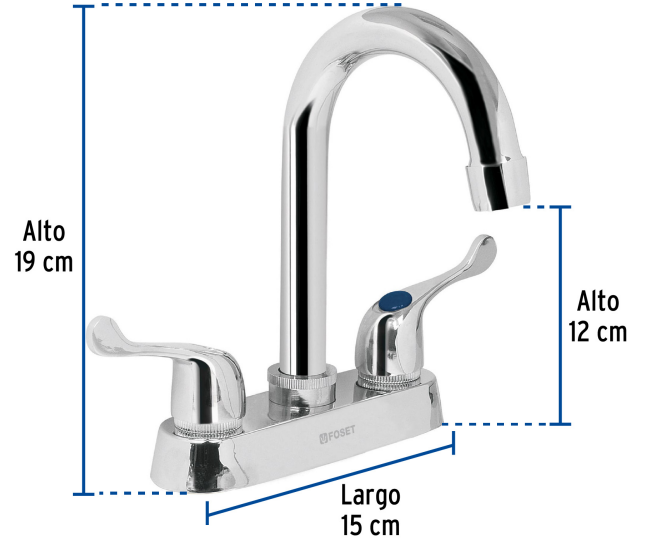

Refacciones

Código	Clave	Descripción
49285	CRB-060	Cuello tipo bar para mezcladora de lavabo, cromo, BASIC
49417	CARCE-9	Bolsa con 2 cartuchos cerámicos para mezcladoras plásticas
49455	MM-700	Juego de manerales de palanca p/lav-fregadero, cromo BASIC

Imágenes complementarias