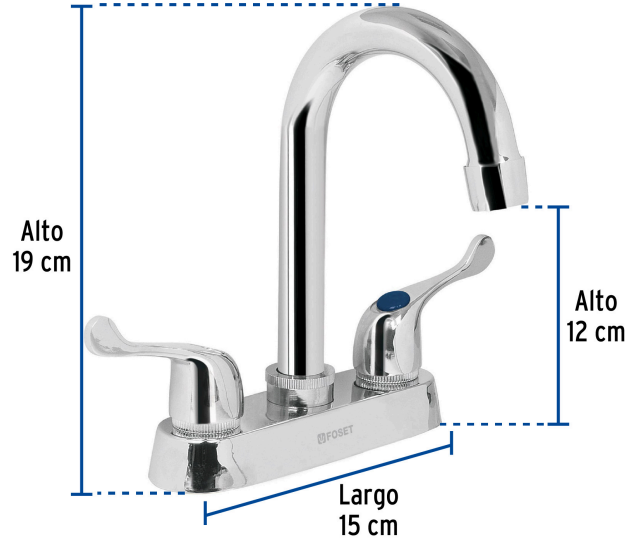

Refacciones

Código	Clave	Descripción
49285	CRB-060	Cuello tipo bar para mezcladora de lavabo, cromo, BASIC
49417	CARCE-9	Bolsa con 2 cartuchos cerámicos para mezcladoras plásticas
49455	MM-700	Juego de manerales de palanca p/lav-fregadero, cromo BASIC

Imágenes complementarias