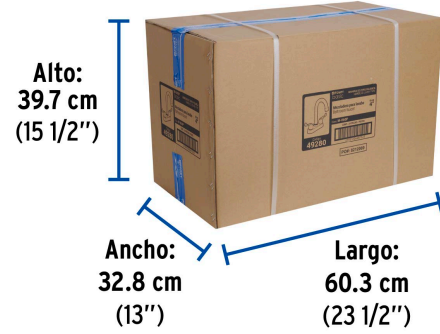

Certificaciones y garantías

- Cumple la norma NMX-C-415-ONNCCE

Especificaciones

Acabado	Cromo
Distancia entre taladros	4"
Presión de trabajo	0.25 kgf/cm ² a 1 kgf/cm ²
Conexión roscable	1/2" - 14 NPSM
Dimensiones de la cubierta	19 cm x 15 cm x 12 cm
Peso	475 g
Empaque individual	Caja
Inner	2
Master	24
Pallet	288

Imágenes complementarias

EMPAQUE INDIVIDUAL

Altura (h)	kPa	Presión kgf/cm ²	PSI
2.5 m	25	0.25	3.6
3 m	30	0.3	4.2
4 m	40	0.4	5.6

Peso: 0.54 kg (1.2 lb)

Imágenes complementarias

EMPAQUE INNER

Contiene: 2 piezas

Peso: 1.18 kg (2.6 lb)

EMPAQUE MASTER

Contiene: 12 inner (24 piezas)

Peso: 15.04 kg (33.2 lb)