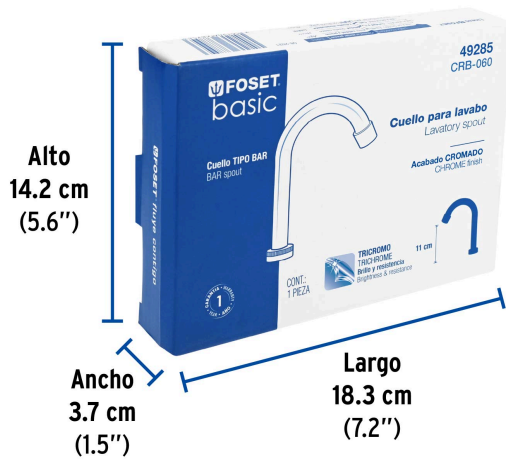

Imágenes complementarias

EMPAQUE INDIVIDUAL

Peso: 0.14 kg (0.3 lb)