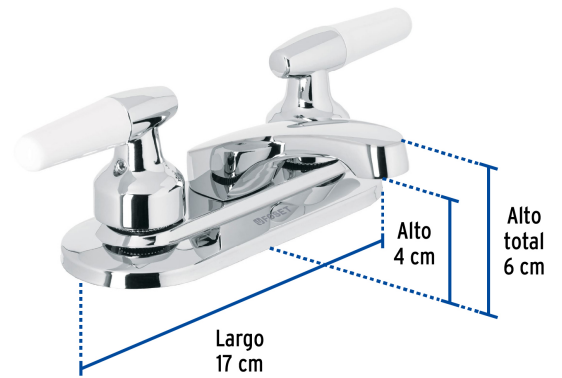

Refacciones

Código	Clave	Descripción
49100	CARCE-4	Bolsa con 2 cartuchos cerámicos p/mezcladoras, FOSET
49214	MM-900	Juego de manerales cono p/lavabo-fregadero, cromo, BASIC

Imágenes complementarias