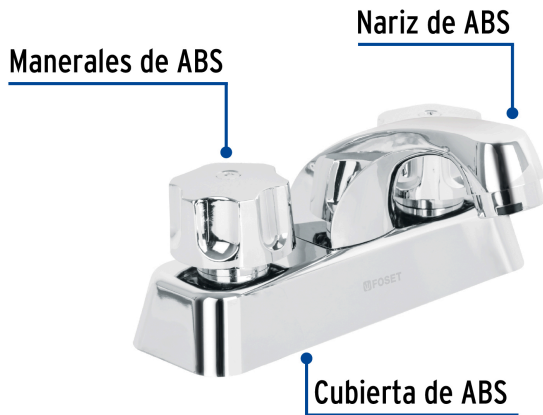

FOSETbasic

CÓDIGO: 49281 CLAVE: MP-048

Mezcladora 4" lavabo, ABS, hexagonal, BASIC

- Cuerpo termoplástico de alta resistencia
- Cubierta, nariz y manerales de ABS cromado que nunca se oxidan
- Cartucho cerámico de suave y fácil apertura
- Ideal para zonas costeras o de alta humedad

Inner

Medidas: Alto: 17.5 cm (7") Ancho: 10.5 cm (4 1/4") Largo: 34.5 cm (13 1/2")
Peso: 0.7 kg (1.54 lb)

Master

Medidas: Alto: 44.3 cm (17 1/2") Ancho: 36.8 cm (14 1/2") Largo: 54.5 cm (21 1/2")
Peso: 9.34 kg (20.59 lb)

Refacciones

Código	Clave	Descripción
49379	CR-MP-048	Cuello nariz corta para mezcladora de lavabo, cromo, BASIC
49389	MMP-100	Juego de manerales hex de ABS p/lav-fregadero, cromo, BASIC

Imágenes complementarias