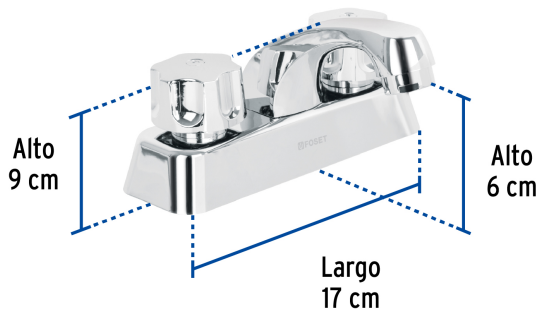

Altura (h)	kPa	Presión kgf/cm²	PSI
2.5 m	25	0.25	3.6
3 m	30	0.3	4.2
4 m	40	0.4	5.6