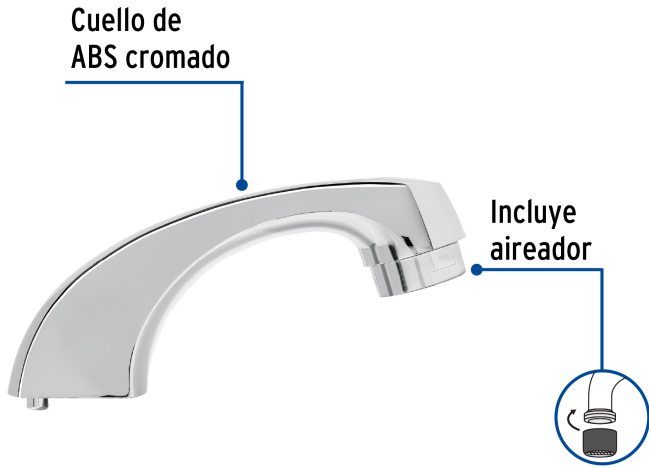

FOSETbasic

CÓDIGO: 49379 CLAVE: CR-MP-048

Cuello nariz corta para mezcladora de lavabo, cromo, BASIC

- Fabricado en ABS cromado
- Para mezcladora modelo MP-048 y MP-048P Foset®

**Certificaciones y garantías****Especificaciones**

Acabado	Cromo
Alto	5 cm
Largo	13 cm
Empaque individual	Caja
Inner	1
Máster	72
Pallet	3456

País de origen**Fabricado en China bajo las estrictas especificaciones de GRUPO TRUPER**

Imágenes complementarias

Para mezcladora plástica de 4"

MP-048

MP-048P