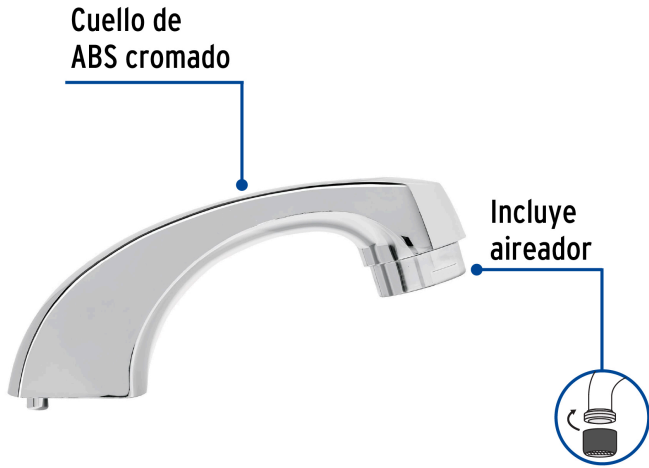

FOSETbasic

CÓDIGO: 49379 CLAVE: CR-MP-048

Cuello nariz corta para mezcladora de lavabo, cromo, BASIC

- Fabricado en ABS cromado
- Para mezcladora modelo MP-048 y MP-048P Foset®

**Certificaciones y garantías****Especificaciones**

Acabado	Cromo
Alto	5 cm
Largo	13 cm
Empaque individual	Caja
Inner	1
Máster	72
Pallet	3456

País de origen**Fabricado en China bajo las estrictas especificaciones de GRUPO TRUPER**

Imágenes complementarias

Para mezcladora plástica de 4"

MP-048

MP-048P