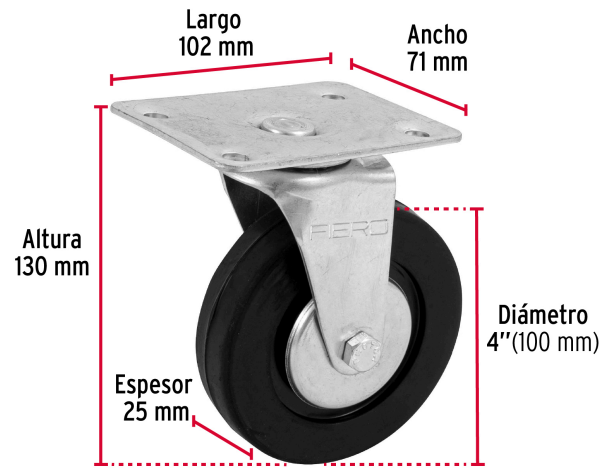

FIERO

CÓDIGO: 48612 CLAVE: RO-1216

Rodaja hule 4", placa giratoria c/balero, carga 50kg, FIERO

Certificaciones y garantías

- Garantizado contra defectos de fabricación o mano de obra. La garantía se puede hacer válida con cualquier distribuidor de TRUPER

Especificaciones

Carga	50 kg
Diámetro de la rueda	4" (100 mm)
Espesor de rueda	25 mm
Altura rodaja	130 mm
Sistema fijación	102 x 71 mm
Empaque individual	Caja
Inner	4
Máster	24
Pallet	720

País de origen

Fabricado en China bajo las estrictas especificaciones de GRUPO TRUPER

Imágenes complementarias

EMPAQUE INNER

Contiene: 4 piezas

Peso: 3.12 kg (6.9 lb)

EMPAQUE MASTER

Contiene: 6 inner (24 piezas)

Peso: 19.36 kg (42.7 lb)