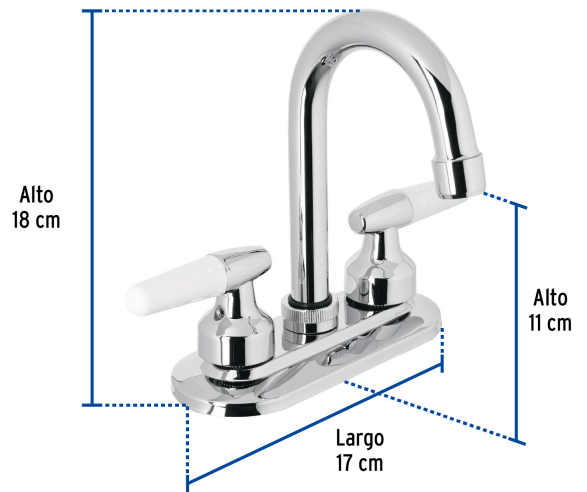

Refacciones

Código	Clave	Descripción
49100	CARCE-4	Bolsa con 2 cartuchos cerámicos p/mezcladoras, FOSET
49214	MM-900	Juego de manerales cono p/lavabo-fregadero, cromo, BASIC
49285	CRB-060	Cuello tipo bar para mezcladora de lavabo, cromo, BASIC

Imágenes complementarias