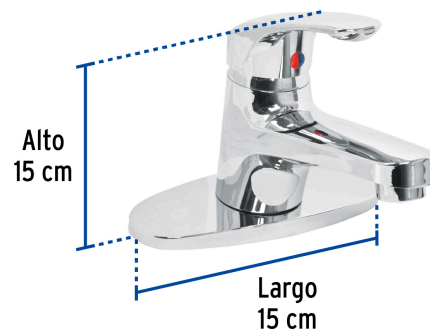

País de origen

Fabricado en China bajo las estrictas especificaciones de GRUPO TRUPER

Incluye

2 Mangueras flexibles de hule/acero inoxidable y conectores de latón

Refacciones

Código	Clave	Descripción
49387	MMP-420	Maneral de palanca p/monomando lavabo MP-420, cromo, BASIC
49410	CARMO-2	Cartucho cerámico para monomando 35mm, FOSET
49436	MMO-6	Juego de 2 mangueras para mezcladoras tipo monomando, BASIC

Imágenes complementarias