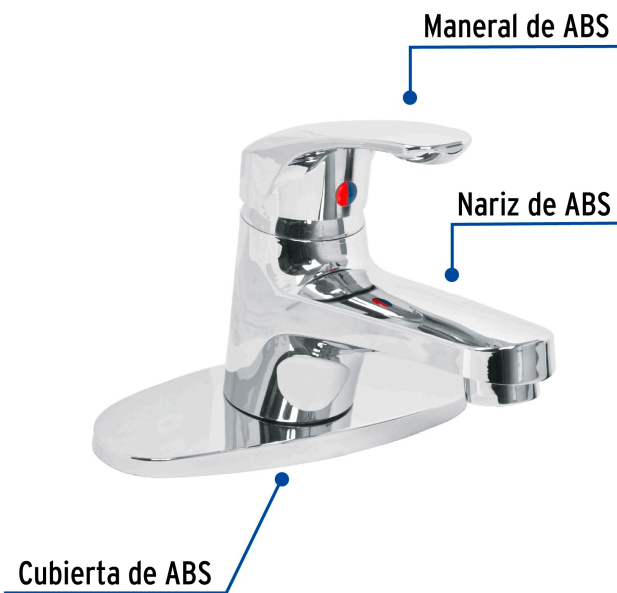

País de origen

Fabricado en China bajo las estrictas especificaciones de GRUPO TRUPER

Incluye

2 Mangueras flexibles de hule/acero inoxidable y conectores de latón

Refacciones

Código	Clave	Descripción
49387	MMP-420	Maneral de palanca p/monomando lavabo MP-420, cromo, BASIC
49410	CARMO-2	Cartucho cerámico para monomando 35mm, FOSET
49436	MMO-6	Juego de 2 mangueras para mezcladoras tipo monomando, BASIC

Imágenes complementarias