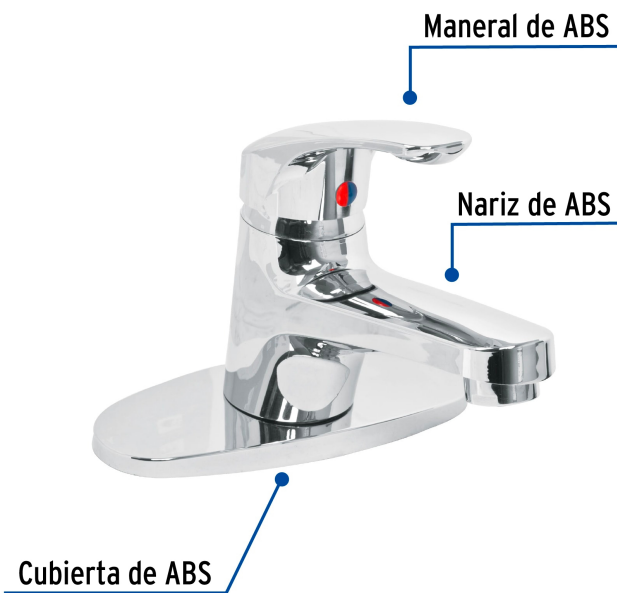

País de origen

Fabricado en China bajo las estrictas especificaciones de GRUPO TRUPER

Incluye

2 Mangueras flexibles de hule/acero inoxidable y conectores de latón

Refacciones

Código	Clave	Descripción
49387	MMP-420	Maneral de palanca p/monomando lavabo MP-420, cromo, BASIC
49410	CARMO-2	Cartucho cerámico para monomando 35mm, FOSET
49436	MMO-6	Juego de 2 mangueras para mezcladoras tipo monomando, BASIC

Imágenes complementarias