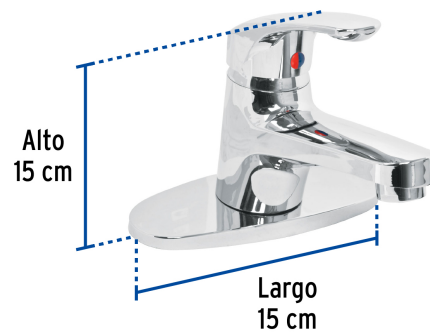

FOSETbasic

CÓDIGO: 49550 CLAVE: MP-420

Monomando lavabo, ABS, nariz recta, con cubierta, BASIC

- Cuerpo de ABS cromado que evita la oxidación
- Cartucho cerámico de suave apertura
- Ideal para zonas costeras o de alta humedad

Certificaciones y garantías

- Cumple la norma NMX-C-415-ONNCCE

Especificaciones

Acabado	Cromo
Tipo de nariz	Recta
Presión de trabajo	0.25 kg/cm ² a 6 kg/cm ²
Conexión de entrada	M10
Manguera alimentadora	M10 x 1/2" - 14 NPSH
Dimensiones de la base	152 mm x 62 mm
Peso	515 g
Empaque individual	Caja
Inner	2
Master	24
Pallet	384

País de origen

Fabricado en China bajo las estrictas especificaciones de GRUPO TRUPER

Incluye

2 Mangueras flexibles de hule/acero inoxidable y conectores de latón

Refacciones

Código	Clave	Descripción
49387	MMP-420	Maneral de palanca p/monomando lavabo MP-420, cromo, BASIC
49410	CARMO-2	Cartucho cerámico para monomando 35mm, FOSET
49436	MMO-6	Juego de 2 mangueras para mezcladoras tipo monomando, BASIC

Imágenes complementarias

EMPAQUE INDIVIDUAL

Peso: 0.6 kg (1.3 lb)

EMPAQUE INNER

Contiene: 2 piezas

Peso: 1.26 kg (2.8 lb)

© 2026 TRUPER, S.A. DE C.V. TODOS LOS DERECHOS RESERVADOS.

Los productos ilustrados y la información pueden cambiar sin previo aviso, como resultado de nuestros procesos de mejora continua.