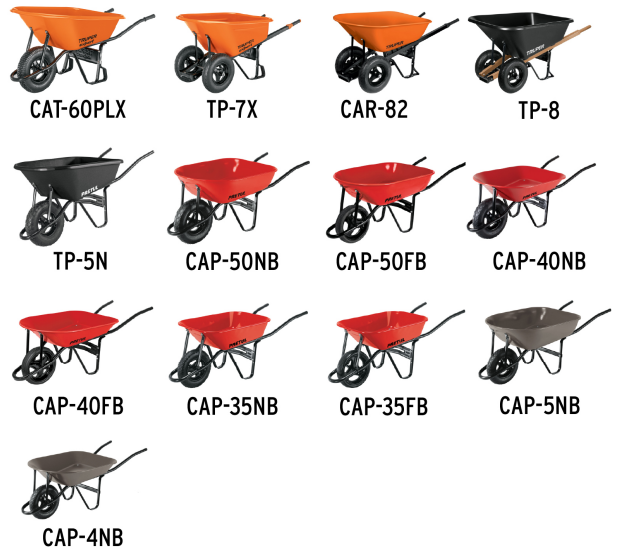

TRUPER

CÓDIGO: 19784 CLAVE: BAS-2B

Juego de 2 baleros para carretillas EXPERT, TRUPER y PRETUL

- Para carretillas Truper® y Pretul®
- Diámetro interno 16 mm

**Certificaciones y garantías**

• Garantizado contra defectos de fabricación o mano de obra. La garantía se puede hacer válida con cualquier distribuidor de TRUPER

Master

Medidas: Alto: 28.5 cm (11 1/4") Ancho: 7 cm (2 3/4") Largo: 42 cm (16 1/2")
Peso: 5.22 kg (11.51 lb)

Imágenes complementarias

Para carretillas

Para carretillas

EMPAQUE INDIVIDUAL

Alto:
 13.2 cm
 (5 1/4")

Largo:
 11 cm
 (4 1/4")

Peso: 0.1 kg (0.22 lb)

Imágenes complementarias

EMPAQUE INNER

Contiene: 12 piezas

Peso: 1.3 kg (2.87 lb)

EMPAQUE MASTER

Contiene: 4 inner (48 piezas)