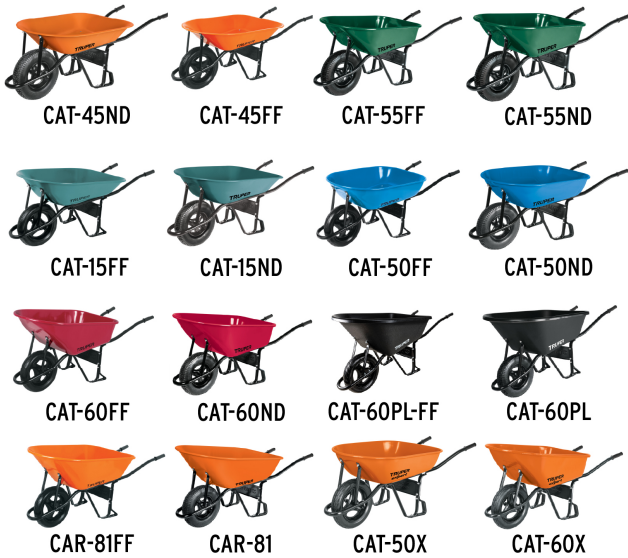

TRUPER

CÓDIGO: 19784 CLAVE: BAS-2B

Juego de 2 baleros para carretillas EXPERT, TRUPER y PRETUL

- Para carretillas Truper® y Pretul®
- Diámetro interno 16 mm

**Certificaciones y garantías**

• Garantizado contra defectos de fabricación o mano de obra. La garantía se puede hacer válida con cualquier distribuidor de TRUPER

Empaque Individual

Medidas: Alto: 13.2 cm (5 1/4") Ancho: 10.2 cm (4") Largo: 11 cm (4 1/4")
Peso: 0.1 kg (0.22 lb)

Inner

Medidas: Alto: 25 cm (9 3/4") Ancho: 5.5 cm (2 1/4") Largo: 11 cm (4 1/4")
Peso: 1.3 kg (2.87 lb)

Master

Medidas: Alto: 28.5 cm (11 1/4") Ancho: 7 cm (2 3/4") Largo: 42 cm (16 1/2")
Peso: 5.22 kg (11.51 lb)

Imágenes complementarias

Para carretillas

Para carretillas

EMPAQUE INDIVIDUAL

Alto:
 13.2 cm
 (5 1/4")

Largo:
 11 cm
 (4 1/4")

Peso: 0.1 kg (0.22 lb)

Imágenes complementarias

EMPAQUE INNER

Contiene: 12 piezas

Peso: 1.3 kg (2.87 lb)

EMPAQUE MASTER

Contiene: 4 inner (48 piezas)