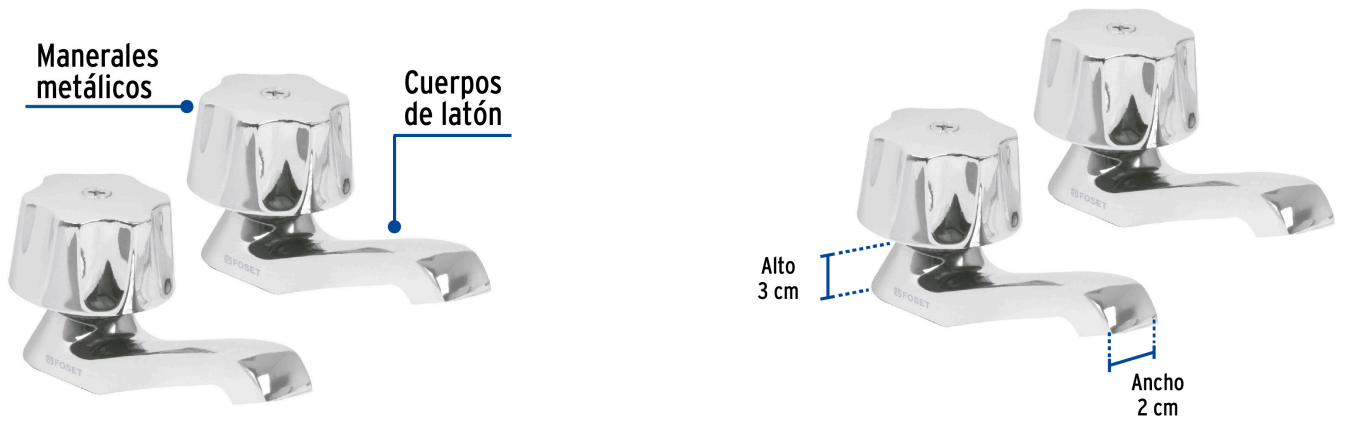

Refacciones

Código	Clave	Descripción
49098	CARCE-3	Bolsa con 2 cartuchos cerámicos para M-242 y M-242A, FOSET
49243	MM-100	Juego de manerales hex metálicos p/lav-fregadero,cromo BASIC
49417	CARCE-9	Bolsa con 2 cartuchos cerámicos para mezcladoras plásticas

Imágenes complementarias