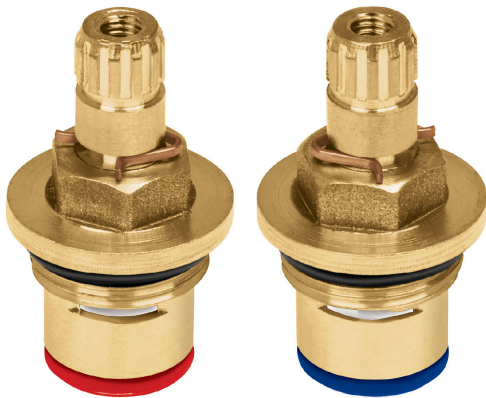

FOSET

CÓDIGO: 49098 CLAVE: CARCE-3

Bolsa con 2 cartuchos cerámicos para M-242 y M-242A, FOSET

- Cuerpo fabricado en latón
- Discos cerámicos
- Ensamble de estriado estándar
- Para agua fría y/o caliente

**Certificaciones y garantías**

• Garantizado contra defectos de fabricación o mano de obra. La garantía se puede hacer válida con cualquier distribuidor de TRUPER

Especificaciones

Tipo de cierre	1/4 de vuelta
Alto	38 mm
Peso por pieza	30 g
Empaque individual	Bolsa con etiqueta
Inner	6
Máster	36
Pallet	11664

País de origen

Fabricado en China bajo las estrictas especificaciones de GRUPO TRUPER

Imágenes complementarias

Para juego de mezcladoras con manerales hexagonales para lavabo

M-242

Para juego de mezcladoras con manerales de acrílico para lavabo

M-242A

Para los modelos:

- M-242
- M-242A

EMPAQUE INNER

Contiene: 6 piezas

Peso: 0.39 kg (0.9 lb)

Imágenes complementarias

EMPAQUE MÁSTER