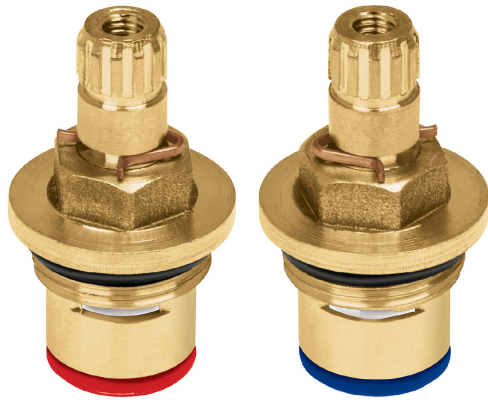

FOSET

CÓDIGO: 49098 CLAVE: CARCE-3

Bolsa con 2 cartuchos cerámicos para M-242 y M-242A, FOSET

- Cuerpo fabricado en latón
- Discos cerámicos
- Ensamble de estriado estándar
- Para agua fría y/o caliente

**Certificaciones y garantías**

- Garantizado contra defectos de fabricación o mano de obra. La garantía se puede hacer válida con cualquier distribuidor de TRUPER

Especificaciones

Tipo de cierre	1/4 de vuelta
Alto	38 mm
Peso por pieza	30 g
Empaque individual	Bolsa con etiqueta
Inner	6
Máster	36
Pallet	11664

País de origen**Fabricado en China bajo las estrictas especificaciones de GRUPO TRUPER**

Imágenes complementarias

Para los modelos:

- M-242
- M-242A

Para juego de mezcladoras con manerales hexagonales para lavabo

M-242

Para juego de mezcladoras con manerales de acrílico para lavabo

M-242A

EMPAQUE INNER

Contiene: 6 piezas

Peso: 0.39 kg (0.9 lb)

Imágenes complementarias

EMPAQUE MÁSTER