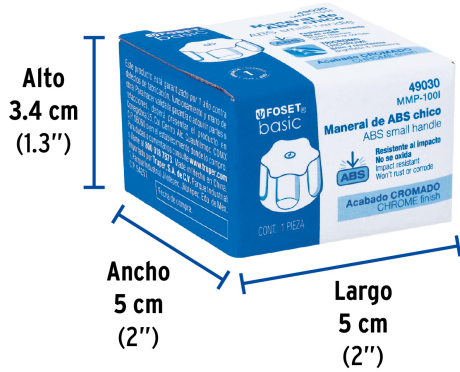

FOSETbasic

CÓDIGO: 49030 CLAVE: MMP-100I

Maneral de repuesto para mezcladora plástica, FOSET BASIC

- Maneral tipo hexagonal de ABS
- Para mezcladoras modelos MP-142, FP-312 y FP-314 marca Foset Basic®

**Certificaciones y garantías****Especificaciones**

Acabado	Cromo
Diámetro	44 mm
Peso	7 g
Empaque individual	Caja
Inner	4
Máster	24
Pallet	7488

País de origen**Fabricado en China bajo las estrictas especificaciones de GRUPO TRUPER**

Imágenes complementarias

Para mezcladoras

FP-312

FP-314

MP-142

Maneral de ABS

Diámetro 44 mm

Imágenes complementarias

EMPAQUE INDIVIDUAL

Peso: 0.01 kg (0 lb)

EMPAQUE INNER

Contiene: 4 piezas

Peso: 0.07 kg (0.2 lb)

EMPAQUE MÁSTER

Contiene: 6 inner (24 piezas)

Peso: 0.57 kg (1.3 lb)