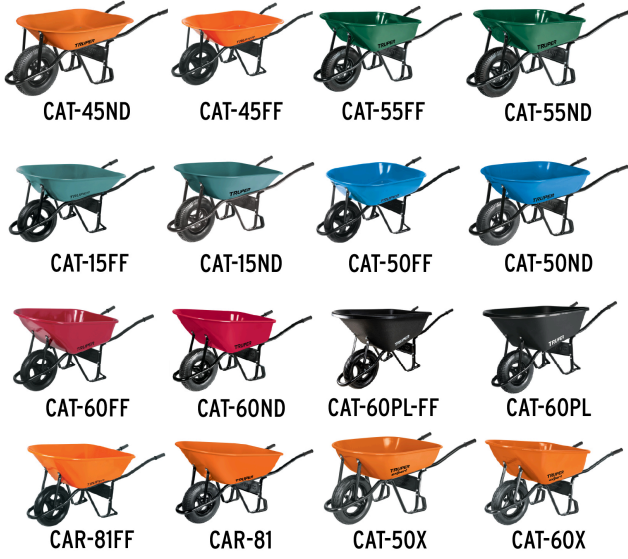

TRUPER

CÓDIGO: 11876 CLAVE: J-CH

**Chumaceras para carretillas de 1 llanta  
EXPERT/TRUPER/PRETUL**

- Para carretillas Truper® y Pretul® de 1 llanta

**Certificaciones y garantías**

- Garantizado contra defectos de fabricación o mano de obra. La garantía se puede hacer válida con cualquier distribuidor de TRUPER

**Especificaciones**

Empaque individual	Bolsa
Inner	6
Máster	96
Pallet	3072

**País de origen****Fabricado en México bajo las estrictas especificaciones de GRUPO TRUPER**

Imágenes complementarias

Para carretillas

Para carretillas