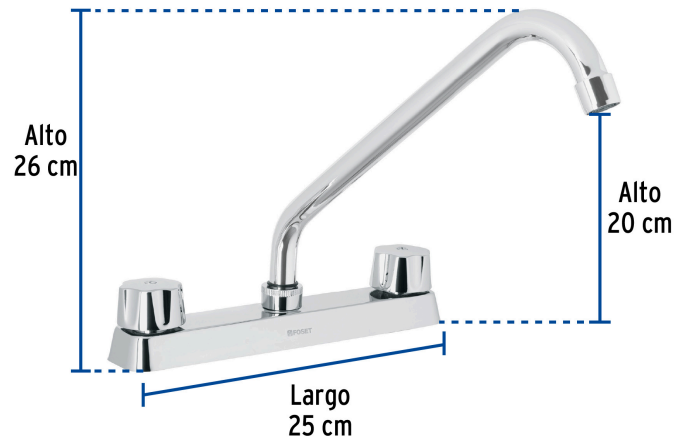

FOSETbasic

CÓDIGO: 49239 CLAVE: F-318

Mezcladora 8" fregadero cromo, cuello largo, hexagonal, BASIC

- Cuerpo de latón para máxima duración
- Manerales metálicos hexagonales
- Cuello y cubierta de acero inoxidable
- Cartucho cerámico de suave y fácil apertura

AIREADOR
Ahorro y suavidad

TRICROMO
Brillo y resistencia

Certificaciones y garantías

- Cumple la norma NMX-C-415-ONNCCE

Especificaciones

Acabado	Cromo
Distancia entre taladros	8"
Presión de trabajo	0.25 kgf/cm ² a 1 kgf/cm ²
Conexión roscable	1/2" - 14 NPSM
Dimensiones de la cubierta	26 cm x 25 cm x 20 cm
Peso	615 g
Empaque individual	Caja
Inner	2
Máster	24
Pallet	288

País de origen

Fabricado en China bajo las estrictas especificaciones de GRUPO TRUPER

Refacciones

Código	Clave	Descripción
49099	CARCE-1	Bolsa con 2 cartuchos cerámicos para mezcladoras, FOSET
49243	MM-100	Juego de manerales hex metálicos p/lav-fregadero,cromo BASIC
49376	CR-318	Cuello largo para mezcladora de fregadero, cromo, BASIC

Imágenes complementarias

EMPAQUE INNER

Contiene: 2 piezas

Peso: 1.54 kg (3.4 lb)

Imágenes complementarias

EMPAQUE MÁSTER**Contiene: 12 inner (24 piezas)****Peso: 19.56 kg (43.1 lb)**