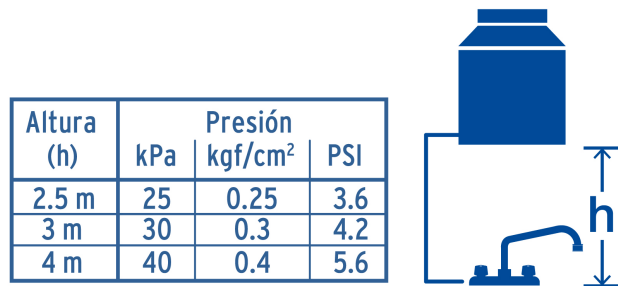

Refacciones

Código	Clave	Descripción
49099	CARCE-1	Bolsa con 2 cartuchos cerámicos para mezcladoras, FOSET
49243	MM-100	Juego de manerales hex metálicos p/lav-fregadero,cromo BASIC
49376	CR-318	Cuello largo para mezcladora de fregadero, cromo, BASIC

Imágenes complementarias