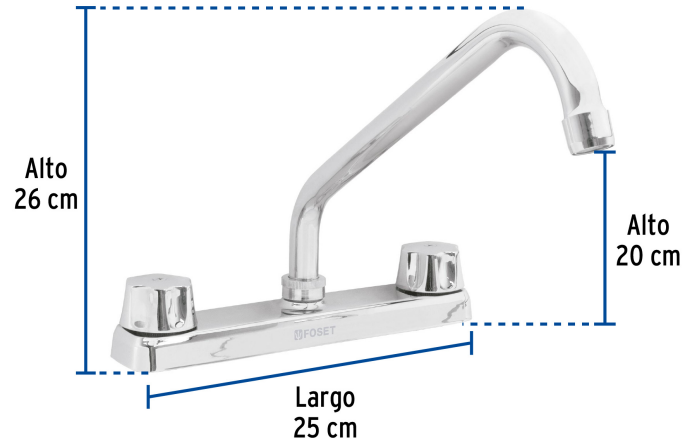

Refacciones

Código	Clave	Descripción
49094	CARCO-3	Cartucho de compresión para mezcladora, FOSET
49243	MM-100	Juego de manerales hex metálicos p/lav-fregadero,cromo BASIC
49376	CR-318	Cuello largo para mezcladora de fregadero, cromo, BASIC

Imágenes complementarias