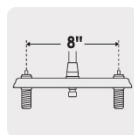

## Mezcladora 8" fregadero cromo, cuello largo, palanca, BASIC

- Cuerpo de latón para máxima duración
- Manerales metálicos tipo palanca
- Cuello y cubierta de acero inoxidable
- Cartucho cerámico de suave y fácil apertura

### Especificaciones

Acabado	Cromo
Distancia entre taladros	8"
Presión de trabajo	0.25 kgf/cm <sup>2</sup> a 1 kgf/cm <sup>2</sup>
Conexión roscable	1/2" - 14 NPSM
Dimensiones de la cubierta	26 cm x 25 cm x 20 cm
Peso	600 g
Empaque individual	Caja
Inner	2
Máster	24
Pallet	288