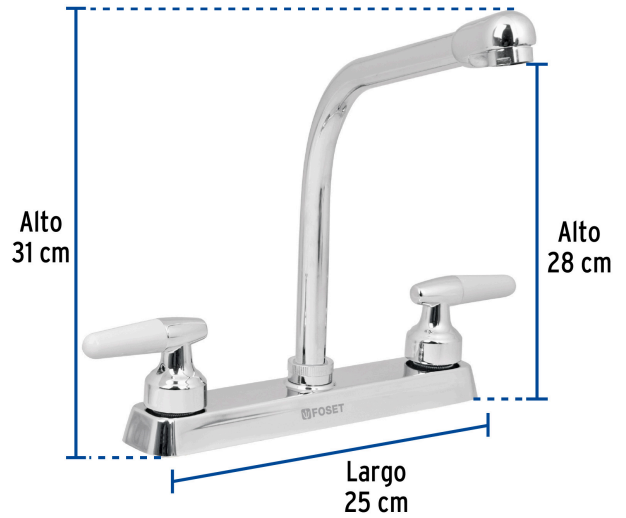

Refacciones

Código	Clave	Descripción
45713	CR-070	Cuello largo para mezcladora de lavabo, cromo, BASIC
49100	CARCE-4	Bolsa con 2 cartuchos cerámicos p/mezcladoras, FOSET
49214	MM-900	Juego de manerales cono p/lavabo-fregadero, cromo, BASIC

Imágenes complementarias