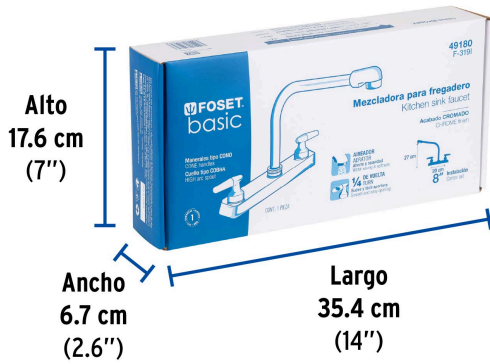

FOSETbasic

CÓDIGO: 49180 CLAVE: F-319I

### Especificaciones

Acabado	Cromo
Distancia entre taladros	8"
Presión de trabajo	0.25 kgf/cm <sup>2</sup> a 1 kgf/cm <sup>2</sup>
Conexión roscable	1/2" - 14 NPSM
Dimensiones de la cubierta	31 cm x 25 cm x 28 cm
Peso	635 g
Empaque individual	Caja
Inner	2
Máster	24
Pallet	288

Imágenes complementarias

Altura (h)	kPa	Presión kgf/cm <sup>2</sup>	PSI
2.5 m	25	0.25	3.6
3 m	30	0.3	4.2
4 m	40	0.4	5.6

**Imágenes complementarias**

**EMPAQUE INDIVIDUAL**

**Peso: 0.82 kg (1.8 lb)**

**EMPAQUE INNER**

**Contiene: 2 piezas**

**Peso: 1.77 kg (4 lb)**

**EMPAQUE MÁSTER**

**Contiene: 12 inner (24 piezas)**

**Peso: 22.24 kg (49 lb)**