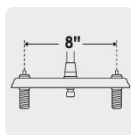

## Mezcladora 8" fregadero cromo, cuello cobra, cono, BASIC

- Cuerpo de latón para máxima duración
- Manerales tipo cono de ABS y metal
- Cuello y cubierta de acero inoxidable
- Cartucho cerámico de suave y fácil apertura

### Especificaciones

Acabado	Cromo
Distancia entre taladros	8"
Presión de trabajo	0.25 kgf/cm <sup>2</sup> a 1 kgf/cm <sup>2</sup>
Conexión roscable	1/2" - 14 NPSM
Dimensiones de la cubierta	31 cm x 25 cm x 28 cm
Peso	635 g
Empaque individual	Caja
Inner	2
Máster	24
Pallet	288