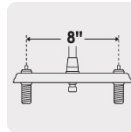

## Mezcladora 8" fregadero cromo, cuello cobra, cono, BASIC

- Cuerpo de latón para máxima duración
- Manerales tipo cono de ABS y metal
- Cuello y cubierta de acero inoxidable
- Cartucho cerámico de suave y fácil apertura

### Especificaciones

Acabado	Cromo
Distancia entre taladros	8"
Presión de trabajo	0.25 kgf/cm <sup>2</sup> a 1 kgf/cm <sup>2</sup>
Conexión roscable	1/2" - 14 NPSM
Dimensiones de la cubierta	31 cm x 25 cm x 28 cm
Peso	635 g
Empaque individual	Caja
Inner	2
Master	24
Pallet	288