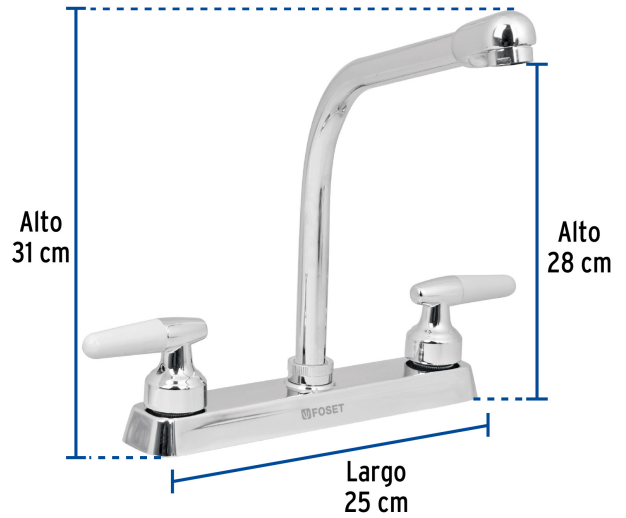

Refacciones

Código	Clave	Descripción
45713	CR-070	Cuello largo para mezcladora de lavabo, cromo, BASIC
49100	CARCE-4	Bolsa con 2 cartuchos cerámicos p/mezcladoras, FOSET
49214	MM-900	Juego de manerales cono p/lavabo-fregadero, cromo, BASIC

Imágenes complementarias