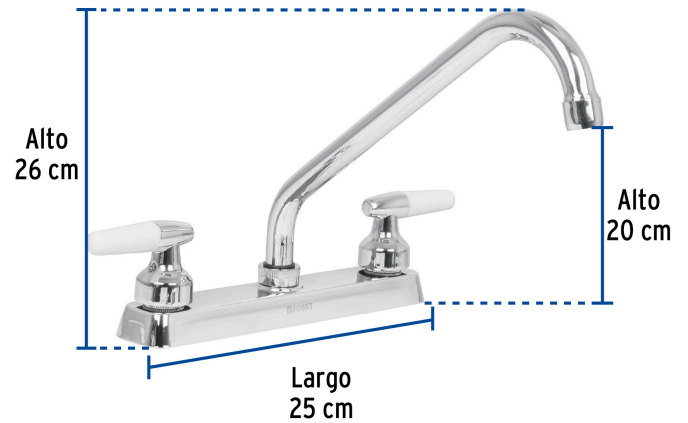

Refacciones

Código	Clave	Descripción
49100	CARCE-4	Bolsa con 2 cartuchos cerámicos p/mezcladoras, FOSET
49214	MM-900	Juego de manerales cono p/lavabo-fregadero, cromo, BASIC
49376	CR-318	Cuello largo para mezcladora de fregadero, cromo, BASIC

Imágenes complementarias