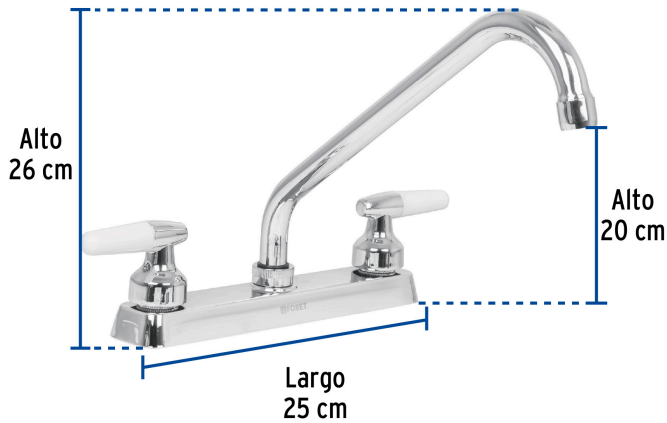

Refacciones

Código	Clave	Descripción
49100	CARCE-4	Bolsa con 2 cartuchos cerámicos p/mezcladoras, FOSET
49214	MM-900	Juego de manerales cono p/lavabo-fregadero, cromo, BASIC
49376	CR-318	Cuello largo para mezcladora de fregadero, cromo, BASIC

Imágenes complementarias

Altura (h)	Presión		
	kPa	kgf/cm²	PSI
2.5 m	25	0.25	3.6
3 m	30	0.3	4.2
4 m	40	0.4	5.6