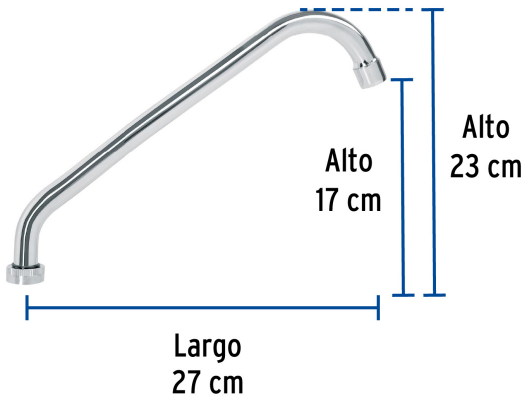

FOSETbasic

CÓDIGO: 49376 CLAVE: CR-318

**Cuello largo para mezcladora de fregadero, cromo, BASIC**

- Fabricado en acero inoxidable
- Máxima duración
- Compatible con mezcladoras modelos F-318, F-318A, F-318P, F318I, F318E, F318C, FP-318 y FP-318P Foset Basic®

**AIREADOR**  
Ahorro y suavidad**TRICROMO**  
Brillo y resistencia**Certificaciones y garantías****Especificaciones**

Acabado	Cromo
Alto	23 cm
Largo	27 cm
Empaque individual	Caja
Inner	1
Máster	72
Pallet	864

**País de origen****Fabricado en China bajo las estrictas especificaciones de GRUPO TRUPER**

Imágenes complementarias

Compatible con mezcladoras plásticas 8" cuello largo

Cuello de acero inoxidable

Incluye aireador

## Imágenes complementarias