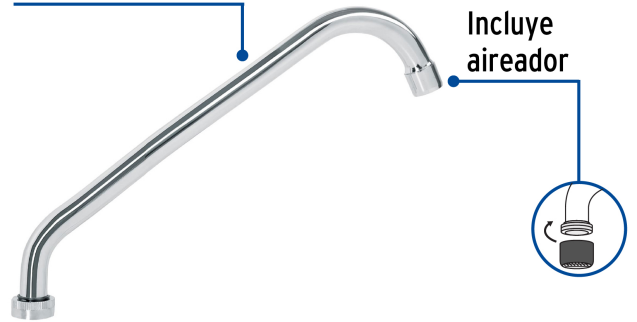

FOSETbasic

CÓDIGO: 49376 CLAVE: CR-318

**Cuello largo para mezcladora de fregadero, cromo, BASIC**

- Fabricado en acero inoxidable
- Máxima duración
- Compatible con mezcladoras modelos F-318, F-318A, F-318P, F318I, F318E, F318C, FP-318 y FP-318P Foset Basic®

**País de origen****Fabricado en China bajo las estrictas especificaciones de GRUPO TRUPER**

Imágenes complementarias

Compatible con mezcladoras plásticas 8" cuello largo

Cuello de acero inoxidable

Incluye aireador

## Imágenes complementarias