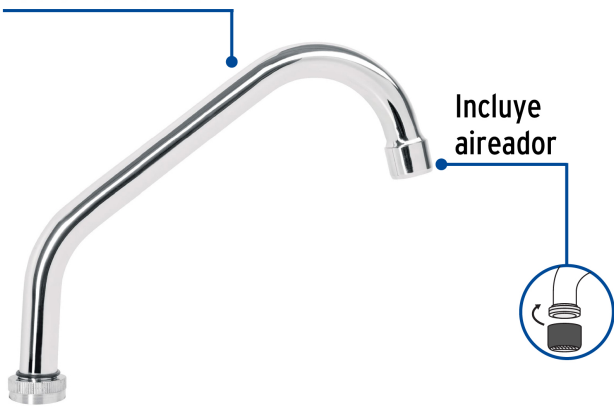

FOSETbasic

CÓDIGO: 49375 CLAVE: CR-317

Cuello corto para mezcladora de fregadero, cromo, BASIC

- Fabricado en acero inoxidable
- Máxima duración
- Compatible con mezcladoras modelos F-317, F-317C, F-317A, F-312, F-317P, FP-317, F-317I, F-317E y FP-317P Foset Basic®

**Certificaciones y garantías****Especificaciones**

Acabado	Cromo
Alto	13 cm
Largo	19 cm
Empaque individual	Caja
Inner	1
Máster	72
Pallet	864

País de origen**Fabricado en China bajo las estrictas especificaciones de GRUPO TRUPER**

Imágenes complementarias

Cuello de acero inoxidable

Compatible con mezcladoras cuello corto