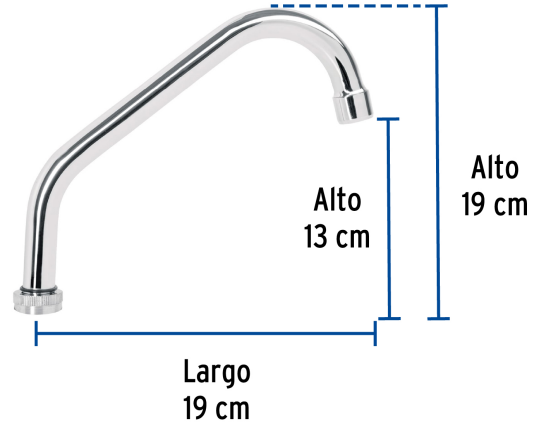

FOSETbasic

CÓDIGO: 49375 CLAVE: CR-317

Cuello corto para mezcladora de fregadero, cromo, BASIC

- Fabricado en acero inoxidable
- Máxima duración
- Compatible con mezcladoras modelos F-317, F-317C, F-317A, F-312, F-317P, FP-317, F-317I, F-317E y FP-317P Foset Basic®

**Certificaciones y garantías****Especificaciones**

Acabado	Cromo
Alto	13 cm
Largo	19 cm
Empaque individual	Caja
Inner	1
Máster	72
Pallet	864

País de origen**Fabricado en China bajo las estrictas especificaciones de GRUPO TRUPER**

Imágenes complementarias

Cuello de acero inoxidable

Compatible con mezcladoras cuello corto