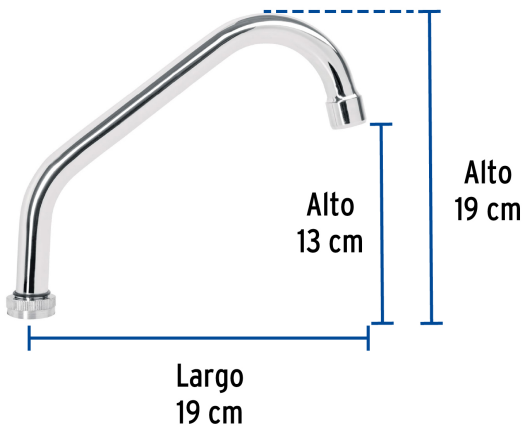

FOSETbasic

CÓDIGO: 49375 CLAVE: CR-317

Cuello corto para mezcladora de fregadero, cromo, BASIC

- Fabricado en acero inoxidable
- Máxima duración
- Compatible con mezcladoras modelos F-317, F-317C, F-317A, F-312, F-317P, FP-317, F-317I, F-317E y FP-317P Foset Basic®

**Certificaciones y garantías****Especificaciones**

Acabado	Cromo
Alto	13 cm
Largo	19 cm
Empaque individual	Caja
Inner	1
Máster	72
Pallet	864

País de origen**Fabricado en China bajo las estrictas especificaciones de GRUPO TRUPER**

Imágenes complementarias

Compatible con mezcladoras cuello corto

Cuello de acero inoxidable

Incluye aireador

Imágenes complementarias

EMPAQUE INDIVIDUAL

Peso: 0.15 kg (0.3 lb)

EMPAQUE INNER

Contiene: 6 piezas

Peso: 0.99 kg (2.2 lb)

EMPAQUE MÁSTER

Contiene: 12 inner (72 piezas)

Peso: 13 kg (28.7 lb)