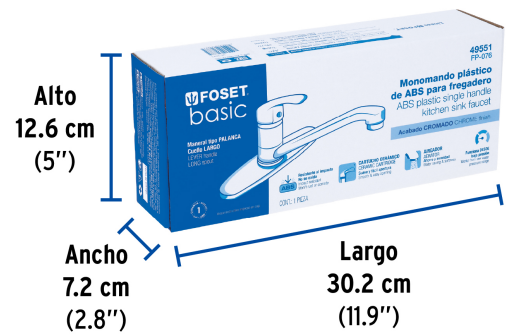

FOSETbasic

CÓDIGO: 49551 CLAVE: FP-076

Monomando fregadero, ABS, cuello recto, BASIC

- Cuerpo de ABS cromado que evita la oxidación
- Cartucho cerámico de suave y fácil apertura
- Ideal para zonas costeras o de alta humedad
- Incluye 2 mangueras flexibles

**Certificaciones y garantías**

- Cumple la norma NMX-C-415-ONNCCE

**Especificaciones**

Tipo de nariz	Larga
Presión de trabajo	0.25 kg/cm ² a 6 kg/cm ²
Conexión de entrada	M10
Manguera alimentadora	M10 x 1/2" - 14 NPSH
Dimensiones de la base	48 x 256 mm
Peso	485 g
Empaque individual	Caja
Inner	2
Máster	24
Pallet	288

País de origen

Fabricado en China bajo las estrictas especificaciones de GRUPO TRUPER

Refacciones

Código	Clave	Descripción
49388	MFP-076	Maneral de palanca p/monomando de fregadero, cromo, BASIC
49436	MMO-6	Juego de 2 mangueras para mezcladoras tipo monomando, BASIC

Imágenes complementarias

EMPAQUE INDIVIDUAL

Peso: 0.57 kg (1.3 lb)

Imágenes complementarias

EMPAQUE INNER

Contiene: 2 piezas

Peso: 1.23 kg (2.7 lb)

EMPAQUE MÁSTER