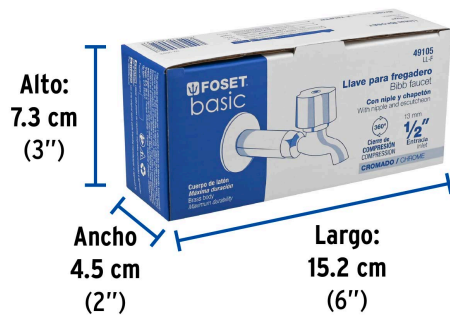

FOSETbasic

CÓDIGO: 49105 CLAVE: LL-F

Llave 1/2" para fregadero con niple y chapetón, cromo, BASIC

- Cuerpo de latón con acabado cromo para máxima duración
- Maneral metálico y chapetón de acero inoxidable
- Niple de acero con acabado cromo

**Certificaciones y garantías****Especificaciones**

Conexión roscable	1/2" - 14 NPT
Peso	245 g
Empaque individual	Caja
Inner	4
Master	24
Pallet	1512

País de origen**Fabricado en China bajo las estrictas especificaciones de GRUPO TRUPER**

Imágenes complementarias

EMPAQUE INDIVIDUAL

Peso: 0.27 kg (0.6 lb)

EMPAQUE INNER

Contiene: 4 piezas

Peso: 1.16 kg (2.6 lb)

Imágenes complementarias

EMPAQUE MASTER

Contiene: 6 inner (24 piezas)

Peso: 7.34 kg (16.2 lb)