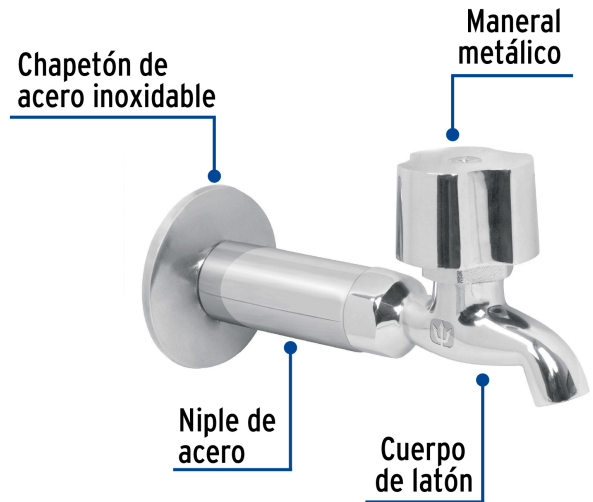

Imágenes complementarias