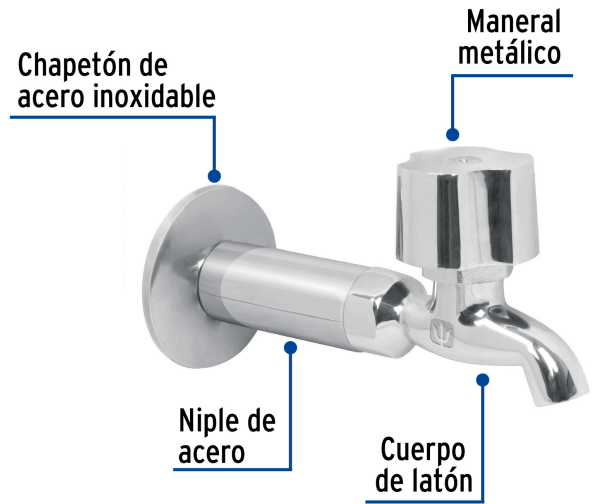

FOSETbasic

CÓDIGO: 49105 CLAVE: LL-F

Llave 1/2" para fregadero con niple y chapetón, cromo, BASIC

- Cuerpo de latón con acabado cromo para máxima duración
- Maneral metálico y chapetón de acero inoxidable
- Niple de acero con acabado cromo

**Certificaciones y garantías****Especificaciones**

| | |
|--------------------|---------------|
| Conexión roscable | 1/2" - 14 NPT |
| Peso | 245 g |
| Empaque individual | Caja |
| Inner | 4 |
| Máster | 24 |
| Pallet | 1512 |

País de origen**Fabricado en China bajo las estrictas especificaciones de GRUPO TRUPER**

Imágenes complementarias

EMPAQUE INDIVIDUAL

Peso: 0.27 kg (0.6 lb)

Imágenes complementarias

EMPAQUE INNER

Contiene: 4 piezas

Peso: 1.16 kg (2.6 lb)

EMPAQUE MASTER

Contiene: 6 inner (24 piezas)

Peso: 7.34 kg (16.2 lb)