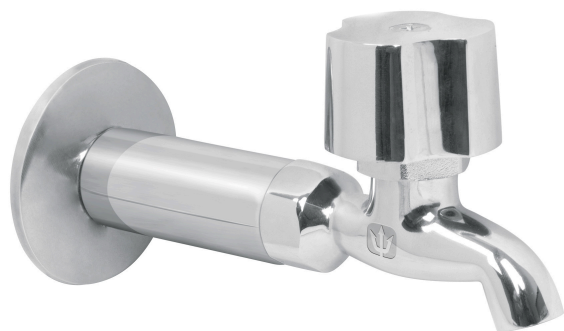

FOSETbasic

CÓDIGO: 49105 CLAVE: LL-F

Llave 1/2" para fregadero con niple y chapetón, cromo, BASIC

- Cuerpo de latón con acabado cromo para máxima duración
- Maneral metálico y chapetón de acero inoxidable
- Niple de acero con acabado cromo

**Certificaciones y garantías****Especificaciones**

| | |
|--------------------|---------------|
| Conexión roscable | 1/2" - 14 NPT |
| Peso | 245 g |
| Empaque individual | Caja |
| Inner | 4 |
| Máster | 24 |
| Pallet | 1512 |