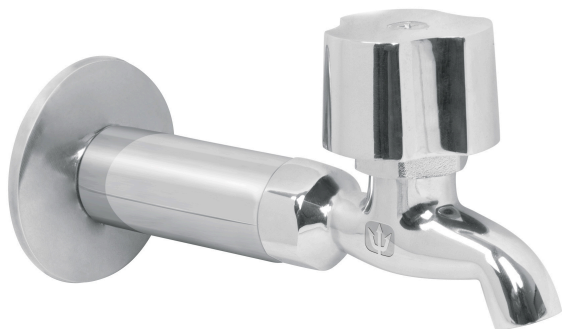

FOSETbasic

CÓDIGO: 49105 CLAVE: LL-F

Llave 1/2" para fregadero con niple y chapetón, cromo, BASIC

- Cuerpo de latón con acabado cromo para máxima duración
- Maneral metálico y chapetón de acero inoxidable
- Niple de acero con acabado cromo

**Certificaciones y garantías****Especificaciones**

Conexión roscable	1/2" - 14 NPT
Peso	245 g
Empaque individual	Caja
Inner	4
Master	24
Pallet	1512

País de origen**Fabricado en China bajo las estrictas especificaciones de GRUPO TRUPER**

Contiene: 6 inner (24 piezas)

Peso: 7.34 kg (16.2 lb)