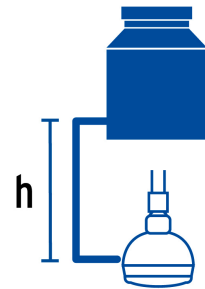

Refacciones

Código	Clave	Descripción
49256	R-500S	Regadera redonda de ABS 2-1/2" sin brazo, FOSET BASIC
49495	BCH-400	Brazo y chapetón plásticos para regadera, FOSET BASIC

Imágenes complementarias

Altura (h)	Presión		
	kPa	kgf / cm²	PSI
2 m	20	0.2	2.8
3 m	30	0.3	4.2
4 m	40	0.4	5.6