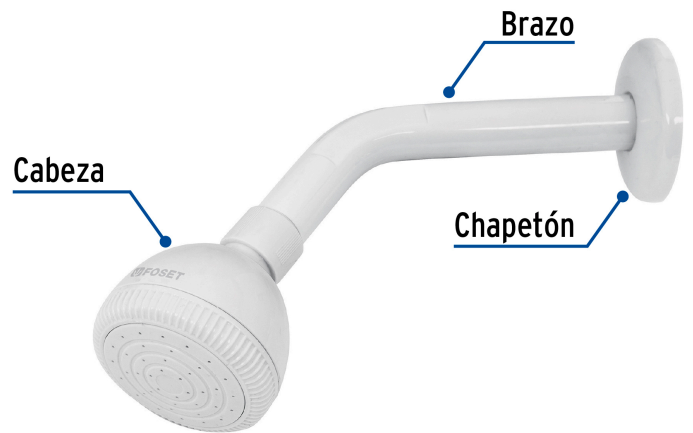

Refacciones

Código	Clave	Descripción
49256	R-500S	Regadera redonda de ABS 2-1/2" sin brazo, FOSET BASIC
49495	BCH-400	Brazo y chapetón plásticos para regadera, FOSET BASIC

Imágenes complementarias

Altura (h)	Presión		
	kPa	kgf / cm²	PSI
2 m	20	0.2	2.8
3 m	30	0.3	4.2
4 m	40	0.4	5.6