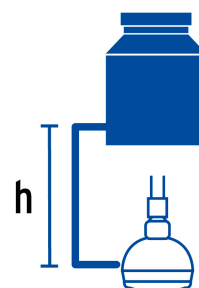

FOSETbasic

CÓDIGO: 49256 CLAVE: R-500S

Regadera redonda de ABS 2-1/2" sin brazo, FOSET BASIC

- Cabeza de ABS
- Para mayor flujo de agua se puede retirar el reductor
- Compatible con el brazo y chapetón BCH-400 marca Foset®

Certificaciones y garantías

- Cumple la norma NOM-008-CONAGUA

Especificaciones

Díámetro de la cabeza	2 1/2" (6 cm)
Presión de trabajo	1 kgf/cm ² a 6 kgf/cm ²
Conexión de entrada	1/2" - 14 NPT
Empaque individual	Tarjeta
Inner	2
Master	24
Pallet	3024

País de origen

Fabricado en China bajo las estrictas especificaciones de GRUPO TRUPER

Imágenes complementarias

Para mayor flujo de agua se puede retirar el reductor

Altura (h)	Presión		
	kPa	kgf / cm ²	PSI
2 m	20	0.2	2.8
3 m	30	0.3	4.2
4 m	40	0.4	5.6