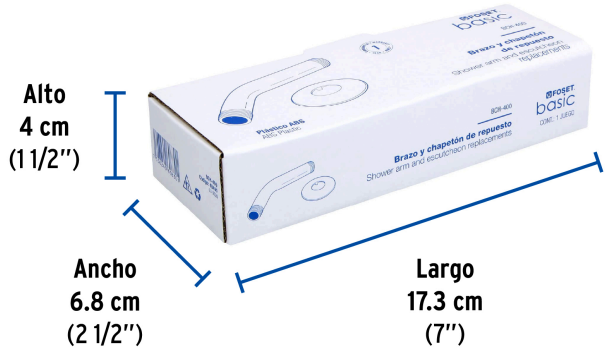

FOSETbasic

CÓDIGO: 49495 CLAVE: BCH-400

Brazo y chapetón plásticos para regadera, FOSET BASIC

- Brazo y chapetón de plástico ABS
- Compatible con regaderas R-516, R-516S, R-500 y R-500S marca Foset Basic®

Certificaciones y garantías**Especificaciones**

Montaje	De pared
Tipo de rosca	1/2" - 14 NPT
Brazo	18 cm
Diámetro del chapetón	60.5 mm
Empaque individual	Caja
Inner	6
Máster	72
Pallet	1944

País de origen**Fabricado en China bajo las estrictas especificaciones de GRUPO TRUPER**

Imágenes complementarias

Compatible con regadera

EMPAQUE INDIVIDUAL

EMPAQUE INNER

Peso: 0.06 kg (0.1 lb)

Contiene: 6 piezas

Peso: 0.48 kg (1 lb)

Imágenes complementarias

EMPAQUE MASTER

Contiene: 12 inner (72 piezas)

Peso: 6.32 kg (13.9 lb)