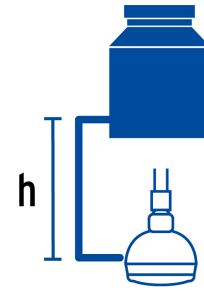

Imágenes complementarias

Para mayor flujo de agua se puede retirar el reductor

Altura (h)	Presión		
	kPa	kgf / cm²	PSI
2 m	20	0.2	2.8
3 m	30	0.3	4.2
4 m	40	0.4	5.6