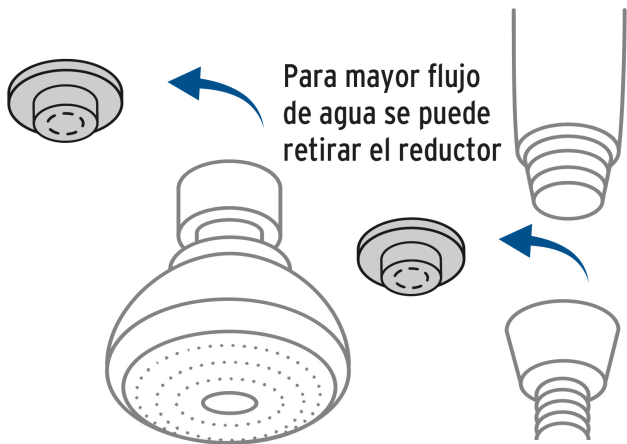

FOSET basic

CÓDIGO: 49450 CLAVE: R-007

Regadera 2-1/2" con extensión tipo teléfono, FOSET BASIC

- Cabeza de ABS cromado
- Brazo cromado de acero y chapetón de acero inoxidable
- Para mayor flujo de agua se puede retirar el reductor

Certificaciones y garantías

- Cumple la norma NOM-008-CONAGUA

Especificaciones

Diámetro de la cabeza	2 1/2" (6 cm)
Acabado	Cromo
Presión de trabajo	0.25 kgf/cm ² a 6 kgf/cm ²
Conexión de entrada	1/2" - 14 NPS
Largo del brazo	16 cm
Diámetro del chapetón	57 mm
Largo de manguera	1.5 m
Empaque individual	Caja
Inner	2
Máster	12
Pallet	192

País de origen

Fabricado en China bajo las estrictas especificaciones de GRUPO TRUPER

Refacciones

Código	Clave	Descripción
49378	BCH-500	Brazo de acero cromado y chapetón de acero inox p/regadera

Imágenes complementarias