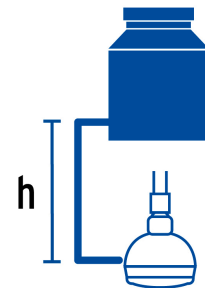

FOSET basic

CÓDIGO: 49450 CLAVE: R-007

Regadera 2-1/2" con extensión tipo teléfono, FOSET BASIC

- Cabeza de ABS cromado
- Brazo cromado de acero y chapetón de acero inoxidable
- Para mayor flujo de agua se puede retirar el reductor

Certificaciones y garantías

- Cumple la norma NOM-008-CONAGUA

Especificaciones

Diámetro de la cabeza	2 1/2" (6 cm)
Acabado	Cromo
Presión de trabajo	0.25 kgf/cm ² a 6 kgf/cm ²
Conexión de entrada	1/2" - 14 NPS
Largo del brazo	16 cm
Diámetro del chapetón	57 mm
Largo de manguera	1.5 m
Empaque individual	Caja
Inner	2
Máster	12
Pallet	192

País de origen

Fabricado en China bajo las estrictas especificaciones de GRUPO TRUPER

Refacciones

Código	Clave	Descripción
49378	BCH-500	Brazo de acero cromado y chapetón de acero inox p/regadera

Imágenes complementarias