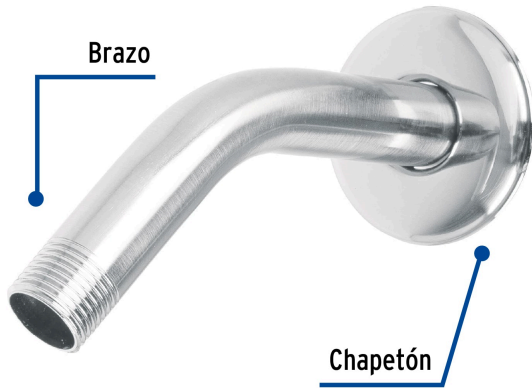

## FOSET AQUA

CÓDIGO: 49378 CLAVE: BCH-500

**Brazo de acero cromado y chapetón de acero inox p/regadera**

- Brazo y chapetón de acero inoxidable
- Compatible con regaderas R-402, R-401, R-507, R-007 y R-506 marca Foset®

R-507

**Compatible con:**

R-007

**Compatible con regaderas redondas**

R-504

R-502

R-509G

R-509

R-501

R-508

**Imágenes complementarias**

**EMPAQUE INDIVIDUAL**

**Peso: 0.14 kg (0.3 lb)**

**EMPAQUE INNER**

**Contiene: 6 piezas**

**Peso: 0.91 kg (2 lb)**