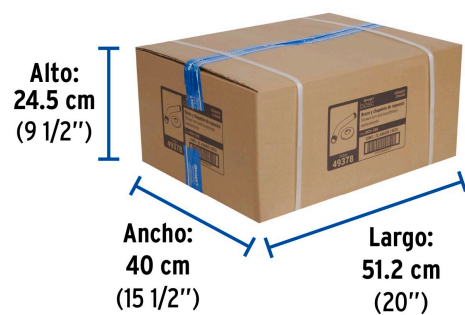

**Certificaciones y garantías****Especificaciones**

Montaje	De pared
Acabado	Cromo
Tipo de rosca	1/2" - 14 NPT
Brazo	17 cm
Diámetro del chapetón	62 mm
Empaque individual	Caja
Inner	6
Máster	72
Pallet	1728

**EMPAQUE INDIVIDUAL**

**Peso:** 0.14 kg (0.3 lb)

**EMPAQUE INNER**

**Contiene:** 6 piezas

**Peso:** 0.91 kg (2 lb)

**EMPAQUE MASTER**

**Contiene:** 12 inner (72 piezas)

**Peso:** 11.68 kg (25.8 lb)