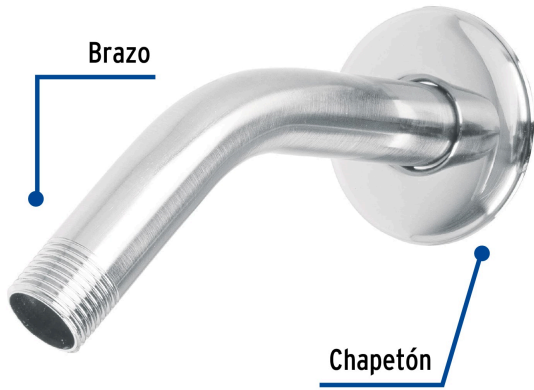

Imágenes complementarias