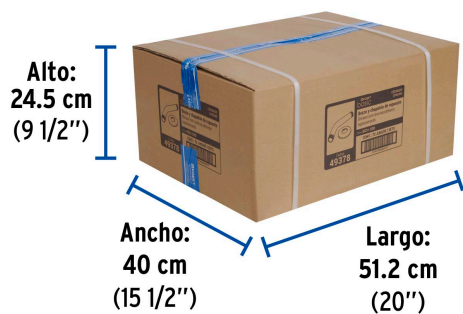

**Certificaciones y garantías****Especificaciones**

Montaje	De pared
Acabado	Cromo
Tipo de rosca	1/2" - 14 NPT
Brazo	17 cm
Diámetro del chapetón	62 mm
Empaque individual	Caja
Inner	6
Máster	72
Pallet	1728

R-501

R-508

**Imágenes complementarias**

**EMPAQUE INDIVIDUAL**

**Peso: 0.14 kg (0.3 lb)**

**EMPAQUE INNER**

**Contiene: 6 piezas**

**Peso: 0.91 kg (2 lb)**

**Imágenes complementarias****EMPAQUE MASTER**

Contiene: 12 inner (72 piezas)

Peso: 11.68 kg (25.8 lb)