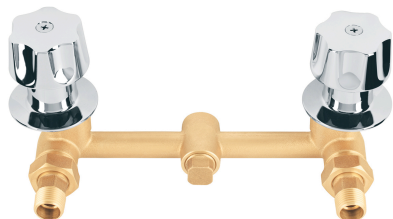

FOSET

CÓDIGO: 49445 CLAVE: MEA-360-B

Mezcladora empotrar, compresión, con manerales, FOSET

- Cuerpo de bronce con 80% de cobre para máxima duración
- Manerales y chapetones metálicos con acabado cromo
- Alta resistencia a la corrosión
- Cartucho de compresión

**Certificaciones y garantías****Especificaciones**

Distancia entre centros	20 cm
Tipo de rosca entrada y salida	1/2" - 14 NPT
Peso	1,284 g
Empaque individual	Caja
Inner	2
Master	24
Pallet	288

País de origen**Fabricado en China bajo las estrictas especificaciones de GRUPO TRUPER**

Refacciones

Código	Clave	Descripción
49096	CARCO-1	Cartucho de compresión para llaves de empotrar, FOSET
49241	MR-100	Juego de 2 manerales hex. metálicos para regadera, BASIC

Imágenes complementarias

Conexiones roscables
1/2" - 14 NPT