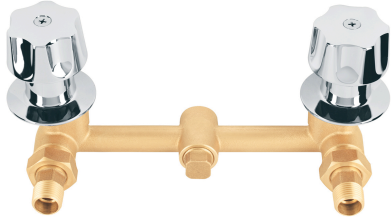

FOSET

CÓDIGO: 49445 CLAVE: MEA-360-B

Mezcladora empotrar, compresión, con manerales, FOSET

- Cuerpo de bronce con 80% de cobre para máxima duración
- Manerales y chapetones metálicos con acabado cromo
- Alta resistencia a la corrosión
- Cartucho de compresión

**TRICROMO**
Brillo y resistencia**Certificaciones y garantías****Especificaciones**

Distancia entre centros	20 cm
Tipo de rosca entrada y salida	1/2" - 14 NPT
Peso	1,284 g
Empaque individual	Caja
Inner	2
Máster	24
Pallet	288

País de origen**Fabricado en China bajo las estrictas especificaciones de GRUPO TRUPER**

Refacciones

Código	Clave	Descripción
49096	CARCO-1	Cartucho de compresión para llaves de empotrar, FOSET
49241	MR-100	Juego de 2 manerales hex. metálicos para regadera, BASIC