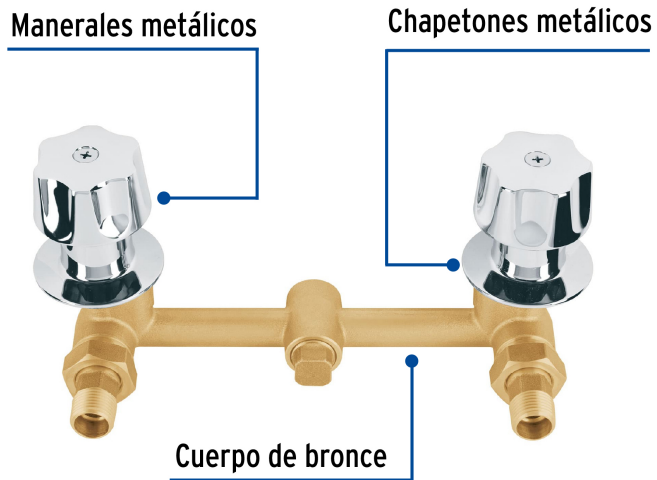

FOSET

CÓDIGO: 49445 CLAVE: MEA-360-B

Mezcladora empotrar, compresión, con manerales, FOSET

- Cuerpo de bronce con 80% de cobre para máxima duración
- Manerales y chapetones metálicos con acabado cromo
- Alta resistencia a la corrosión
- Cartucho de compresión

**Certificaciones y garantías****Especificaciones**

Distancia entre centros	20 cm
Tipo de rosca entrada y salida	1/2" - 14 NPT
Peso	1,284 g
Empaque individual	Caja
Inner	2
Master	24
Pallet	288

País de origen**Fabricado en China bajo las estrictas especificaciones de GRUPO TRUPER**

Refacciones

Código	Clave	Descripción
49096	CARCO-1	Cartucho de compresión para llaves de empotrar, FOSET
49241	MR-100	Juego de 2 manerales hex. metálicos para regadera, BASIC

Imágenes complementarias

Conexiones roscables
1/2" - 14 NPT