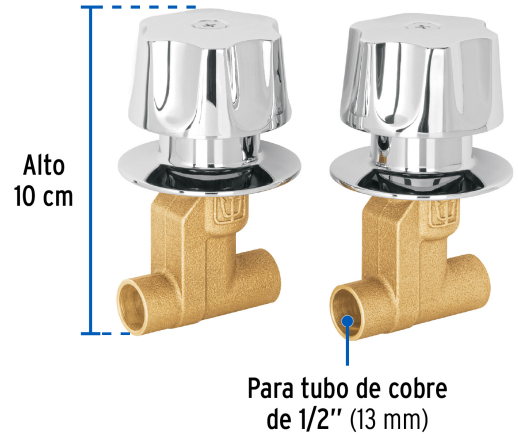

EMPAQUE INDIVIDUAL