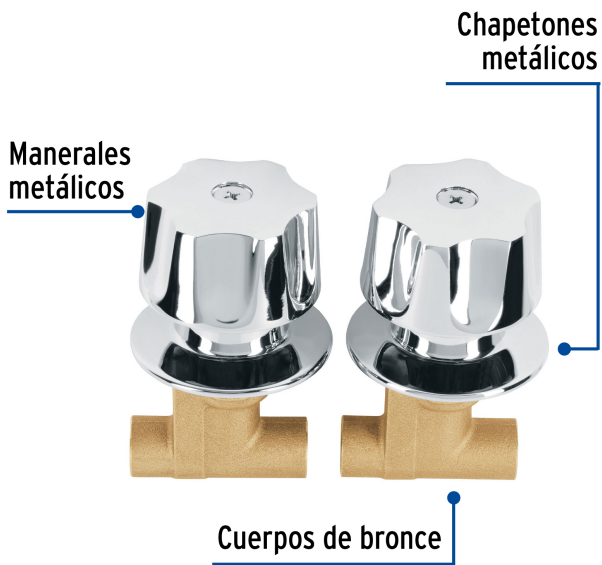

EMPAQUE INDIVIDUAL