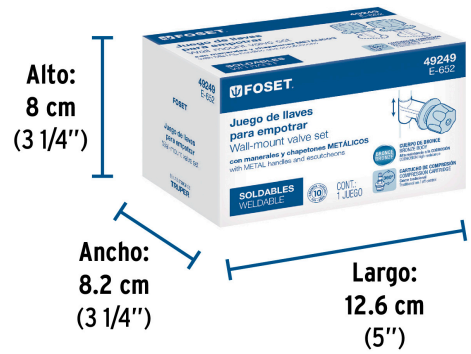

FOSET

CÓDIGO: 49249 CLAVE: E-652

Juego llaves empotrar soldables, maneral metálico, FOSET

- Cuerpos de bronce con 80% de cobre para máxima duración
- Manerales y chapetones metálicos con acabado cromo
- Alta resistencia a la corrosión
- Cartuchos de compresión

Certificaciones y garantías

Especificaciones

| | |
|--------------------|----------|
| Tipo de conexión | Soldable |
| Peso por pieza | 325 g |
| Empaque individual | Caja |
| Inner | 2 |
| Máster | 24 |
| Pallet | 960 |

País de origen

Fabricado en China bajo las estrictas especificaciones de GRUPO TRUPER

Datos de Empaque (Medidas y pesos aproximados)

| | |
|---------------------------|--|
| Empaque Individual | Medidas: Alto: 8 cm (3 1/4") Ancho: 8.2 cm (3 1/4") Largo: 12.6 cm (5") Peso: 0.7 kg (1.54 lb) |
| Master | Medidas: Alto: 21.3 cm (8 1/2") Ancho: 37.4 cm (14 3/4") Largo: 43 cm (17") Peso: 18.16 kg (40.04 lb) |
| Inner | Medidas: Alto: 9.2 cm (3 3/4") Ancho: 13.7 cm (5 1/2") Largo: 17.6 cm (7") Peso: 1.46 kg (3.22 lb) |

Imágenes complementarias

EMPAQUE INDIVIDUAL

Peso: 0.7 kg (1.54 lb)

Imágenes complementarias

EMPAQUE INNER

Contiene: 2 piezas

Peso: 1.46 kg (3.22 lb)

EMPAQUE MASTER