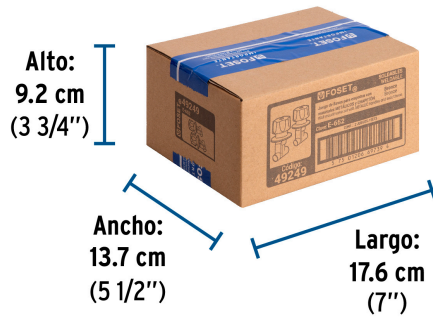

País de origen

Fabricado en China bajo las estrictas especificaciones de GRUPO TRUPER

Datos de Empaque (Medidas y pesos aproximados)

| | |
|---------------------------|--|
| Empaque Individual | Medidas: Alto: 8 cm (3 1/4") Ancho: 8.2 cm (3 1/4") Largo: 12.6 cm (5") Peso: 0.7 kg (1.54 lb) |
| Master | Medidas: Alto: 21.3 cm (8 1/2") Ancho: 37.4 cm (14 3/4") Largo: 43 cm (17") Peso: 18.16 kg (40.04 lb) |
| Inner | Medidas: Alto: 9.2 cm (3 3/4") Ancho: 13.7 cm (5 1/2") Largo: 17.6 cm (7") Peso: 1.46 kg (3.22 lb) |

Imágenes complementarias

EMPAQUE INDIVIDUAL

Peso: 0.7 kg (1.54 lb)

Imágenes complementarias

EMPAQUE INNER

Contiene: 2 piezas

Peso: 1.46 kg (3.22 lb)

EMPAQUE MASTER

Contiene: 12 inner (24 piezas)

Peso: 18.16 kg (40.04 lb)