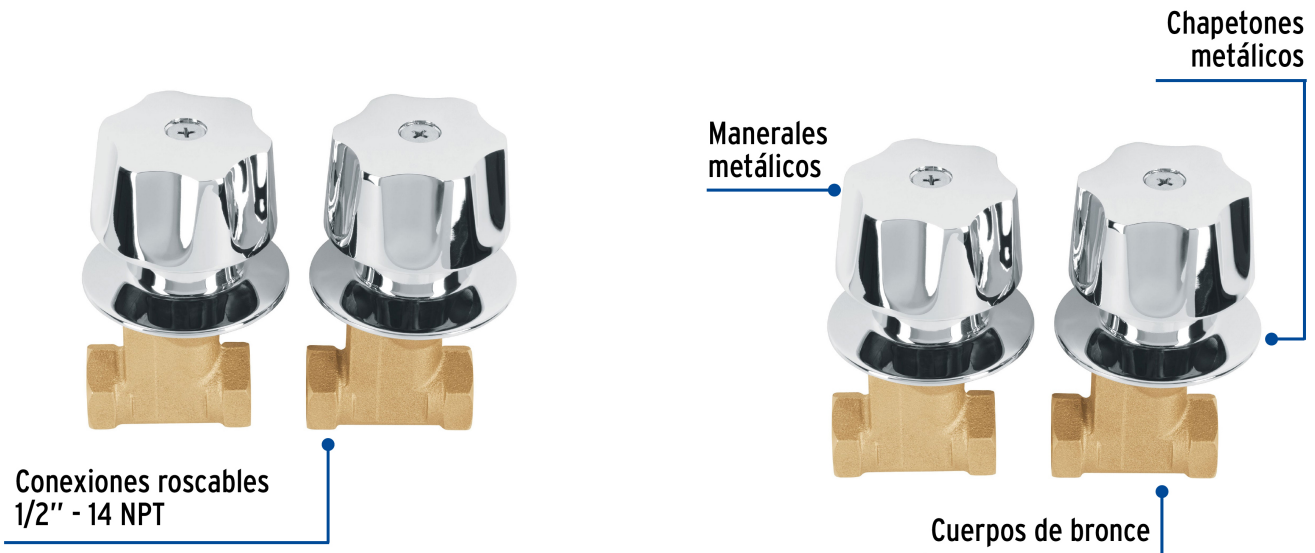

CÓDIGO: 49251 CLAVE: E-052

Juego llaves empotrar roscables, maneral metálico, Foset

- Cuerpos de bronce con 80% de cobre para máxima duración
- Manerales y chapetones metálicos con acabado cromo
- Alta resistencia a la corrosión
- Cartuchos de compresión

Datos de Empaque (Medidas y pesos aproximados)

Empaque Individual	Medidas: Alto: 8 cm (3 1/4") Ancho: 8.1 cm (3 1/4") Largo: 12.6 cm (5") Peso: 0.73 kg (1.61 lb)
Inner	Medidas: Alto: 9.2 cm (3 3/4") Ancho: 13.8 cm (5 1/2") Largo: 17.5 cm (7") Peso: 1.53 kg (3.37 lb)
Master	Medidas: Alto: 21.2 cm (8 1/4") Ancho: 37.4 cm (14 3/4") Largo: 43 cm (17") Peso: 18.96 kg (41.80 lb)

País de origen

Fabricado en China bajo las estrictas especificaciones de GRUPO TRUPER

Refacciones y/o accesorios disponibles en catálogo (no incluidas)

Código	Clave	Descripción
49096	CARCO-1	Cartucho de compresión para llaves de empotrar, Basic y Aqua
49146	E-052S	Juego llaves empotrar roscables, compresión, s/maneral,Foset
49241	MR-100	Juego de 2 manerales hex. metálicos para regadera, Foset
49601	E-052SCE	Juego llaves empotrar roscables, 1/4 vuelta, s/maneral,Foset

Imágenes complementarias

Imágenes complementarias

EMPAQUE INDIVIDUAL

EMPAQUE INNER

Contiene: 2 piezas

Imágenes complementarias

EMPAQUE MASTER

Contiene: 12 inner (24 piezas)