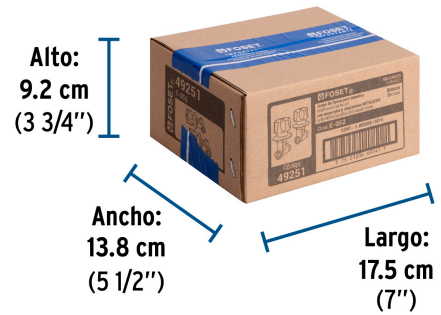

**Certificaciones y garantías****Especificaciones**

Tipo de rosca entrada y salida	1/2" - 14 NPT
Peso por pieza	346 g
Empaque individual	Caja
Inner	2
Máster	24
Pallet	960

País de origen

Fabricado en China bajo las estrictas especificaciones de GRUPO TRUPER

Datos de Empaque (Medidas y pesos aproximados)

Empaque Individual	Medidas: Alto: 8 cm (3 1/4") Ancho: 8.1 cm (3 1/4") Largo: 12.6 cm (5") Peso: 0.73 kg (1.61 lb)
Inner	Medidas: Alto: 9.2 cm (3 3/4") Ancho: 13.8 cm (5 1/2") Largo: 17.5 cm (7") Peso: 1.53 kg (3.37 lb)
Master	Medidas: Alto: 21.2 cm (8 1/4") Ancho: 37.4 cm (14 3/4") Largo: 43 cm (17") Peso: 18.96 kg (41.80 lb)

Imágenes complementarias

Conexiones roscables
1/2" - 14 NPT

Manerales
metálicos

Chapetones
metálicos

Cuerpos de bronce

Alto
11 cm

Conexiones roscables
1/2" - 14 NPT

Imágenes complementarias

EMPAQUE INDIVIDUAL

Peso: 0.73 kg (1.61 lb)

EMPAQUE INNER

Contiene: 2 piezas

Peso: 1.53 kg (3.37 lb)

EMPAQUE MASTER

Contiene: 12 inner (24 piezas)

Peso: 18.96 kg (41.80 lb)