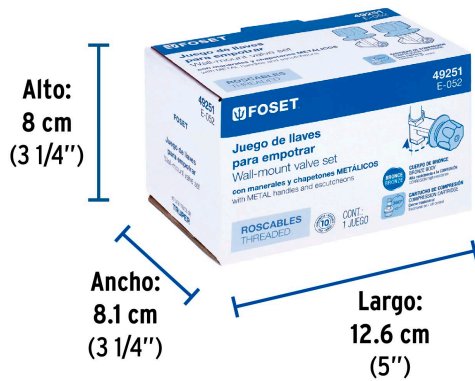

**Certificaciones y garantías****Especificaciones**

Tipo de rosca entrada y salida	1/2" - 14 NPT
Peso por pieza	346 g
Empaque individual	Caja
Inner	2
Máster	24
Pallet	960

País de origen

Fabricado en China bajo las estrictas especificaciones de GRUPO TRUPER

Datos de Empaque (Medidas y pesos aproximados)

Empaque Individual	Medidas: Alto: 8 cm (3 1/4") Ancho: 8.1 cm (3 1/4") Largo: 12.6 cm (5") Peso: 0.73 kg (1.61 lb)
Inner	Medidas: Alto: 9.2 cm (3 3/4") Ancho: 13.8 cm (5 1/2") Largo: 17.5 cm (7") Peso: 1.53 kg (3.37 lb)
Master	Medidas: Alto: 21.2 cm (8 1/4") Ancho: 37.4 cm (14 3/4") Largo: 43 cm (17") Peso: 18.96 kg (41.80 lb)

Imágenes complementarias

Conexiones roscables
1/2" - 14 NPT

Manerales
metálicos

Chapetones
metálicos

Cuerpos de bronce

Alto
11 cm

Conexiones roscables
1/2" - 14 NPT

Imágenes complementarias

EMPAQUE INDIVIDUAL

Peso: 0.73 kg (1.61 lb)

EMPAQUE INNER

Contiene: 2 piezas

Peso: 1.53 kg (3.37 lb)

EMPAQUE MASTER

Contiene: 12 inner (24 piezas)

Peso: 18.96 kg (41.80 lb)