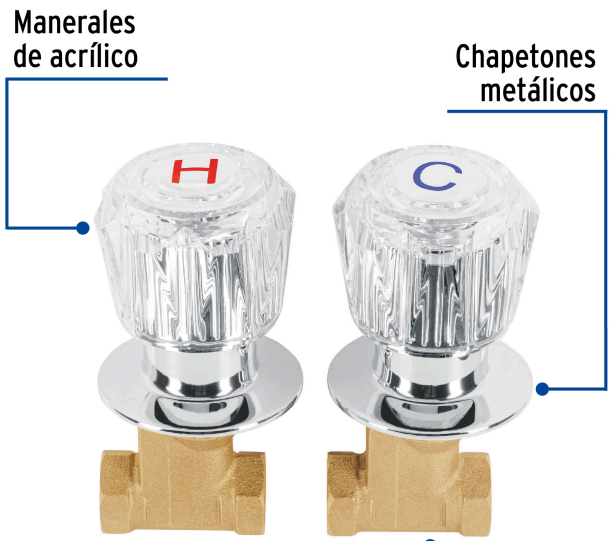

Manerales
de acrílico

Chapetones
metálicos

Cuerpos de bronce