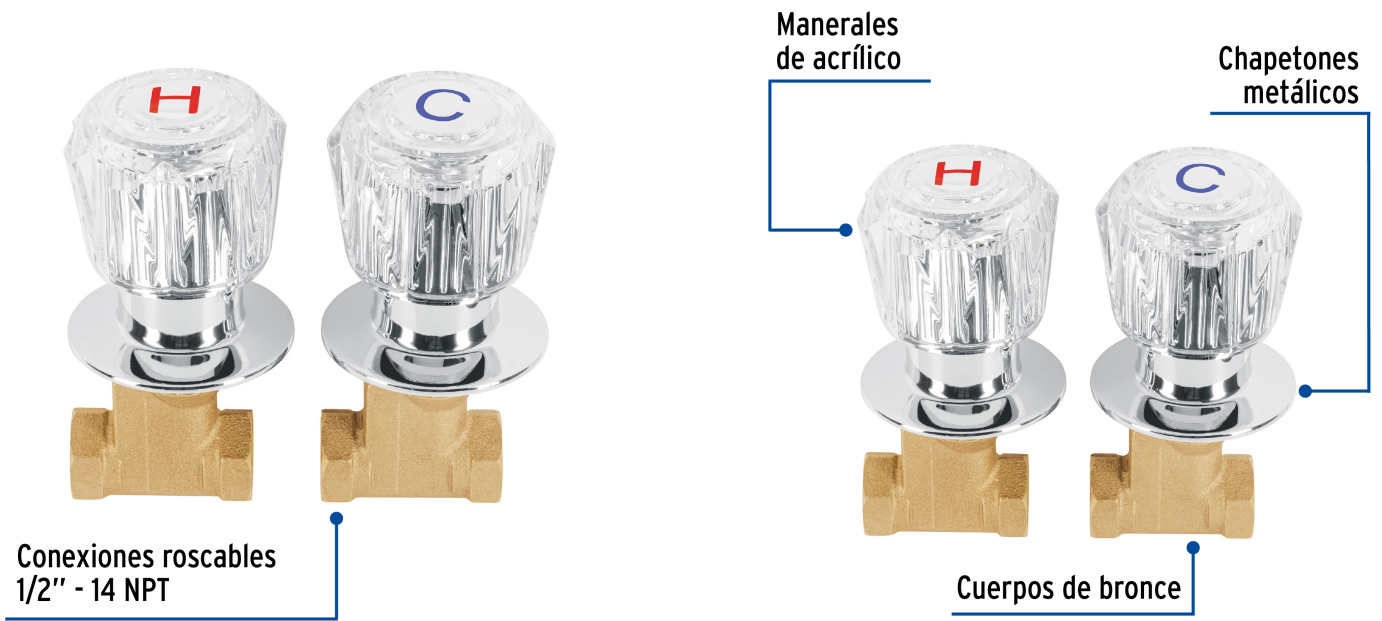

Refacciones

Código	Clave	Descripción
49096	CARCO-1	Cartucho de compresión para llaves de empotrar, FOSET
49242	MR-200	Juego de 2 manerales acrílico trans. para regadera, BASIC
49461	MR-200Z	Juego de 2 manerales acrílico azul para regadera, BASIC
49462	MR-200A	Juego de 2 manerales acrílico ámbar para regadera, BASIC
49463	MR-200H	Juego de 2 manerales acrílico humo para regadera, BASIC

Imágenes complementarias