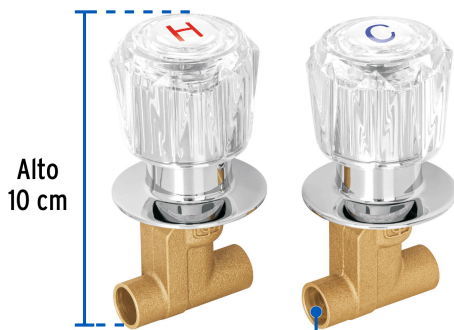

Alto
10 cm

Para tubo de cobre
de 1/2" (13 mm)