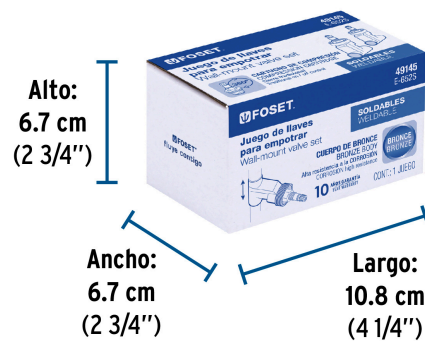

**Certificaciones y garantías****Especificaciones**

|                    |          |
|--------------------|----------|
| Tipo de conexión   | Soldable |
| Peso por pieza     | 216 g    |
| Empaque individual | Caja     |
| Inner              | 2        |
| Máster             | 24       |
| Pallet             | 1296     |

**País de origen****Fabricado en China bajo las estrictas especificaciones de GRUPO TRUPER**

**Datos de Empaque (Medidas y pesos aproximados)**

**Empaque Individual**

**Medidas:** Alto: 6.7 cm (2 3/4") Ancho: 6.7 cm (2 3/4") Largo: 10.8 cm (4 1/4") **Peso:** 0.46 kg (1.01 lb)

**Inner**

**Medidas:** Alto: 7.7 cm (3") Ancho: 11.8 cm (4 3/4") Largo: 14.5 cm (5 3/4") **Peso:** 0.98 kg (2.16 lb)

**Master**

**Medidas:** Alto: 18.4 cm (7 1/4") Ancho: 31.4 cm (12 1/4") Largo: 37.5 cm (14 3/4") **Peso:** 12.18 kg (26.85 lb)

**Peso: 0.46 kg (1.01 lb)**