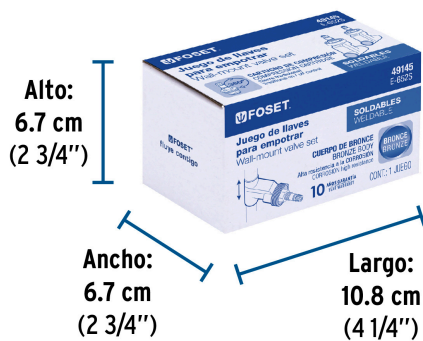

País de origen**Fabricado en China bajo las estrictas especificaciones de GRUPO TRUPER**

Datos de Empaque (Medidas y pesos aproximados)

Empaque Individual

Medidas: Alto: 6.7 cm (2 3/4") Ancho: 6.7 cm (2 3/4") Largo: 10.8 cm (4 1/4") **Peso:** 0.46 kg (1.01 lb)

Inner

Medidas: Alto: 7.7 cm (3") Ancho: 11.8 cm (4 3/4") Largo: 14.5 cm (5 3/4") **Peso:** 0.98 kg (2.16 lb)

Master

Medidas: Alto: 18.4 cm (7 1/4") Ancho: 31.4 cm (12 1/4") Largo: 37.5 cm (14 3/4") **Peso:** 12.18 kg (26.85 lb)

Refacciones

Código

Clave

Descripción

49096

CARCO-1

Cartucho de compresión para llaves de empotrar, FOSET

Imágenes complementarias

EMPAQUE INDIVIDUAL

Peso: 0.46 kg (1.01 lb)

EMPAQUE INNER

Contiene: 2 piezas

Peso: 0.98 kg (2.16 lb)

Imágenes complementarias

EMPAQUE MASTER

Contiene: 12 inner (24 piezas)