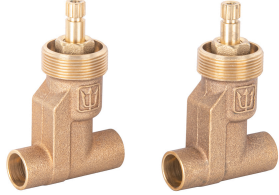

FOSET

CÓDIGO: 49145 CLAVE: E-652S

**Juego llaves empotrar soldables,compresión,sin maneral FOSET**

- Cuerpos de bronce con 80% de cobre para máxima duración
- Alta resistencia a la corrosión
- Cartuchos de compresión

**Certificaciones y garantías****Especificaciones**

|                    |          |
|--------------------|----------|
| Tipo de conexión   | Soldable |
| Peso por pieza     | 216 g    |
| Empaque individual | Caja     |
| Inner              | 2        |
| Máster             | 24       |
| Pallet             | 1296     |

**País de origen****Fabricado en China bajo las estrictas especificaciones de GRUPO TRUPER**

**Datos de Empaque (Medidas y pesos aproximados)**

**Empaque Individual**

**Medidas:** Alto: 6.7 cm (2 3/4") Ancho: 6.7 cm (2 3/4") Largo: 10.8 cm (4 1/4") **Peso:** 0.46 kg (1.01 lb)

**Inner**

**Medidas:** Alto: 7.7 cm (3") Ancho: 11.8 cm (4 3/4") Largo: 14.5 cm (5 3/4") **Peso:** 0.98 kg (2.16 lb)

**Master**

**Medidas:** Alto: 18.4 cm (7 1/4") Ancho: 31.4 cm (12 1/4") Largo: 37.5 cm (14 3/4") **Peso:** 12.18 kg (26.85 lb)