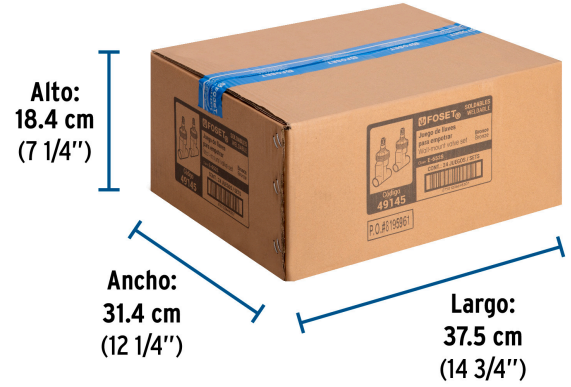

**País de origen****Fabricado en China bajo las estrictas especificaciones de GRUPO TRUPER**

**Datos de Empaque (Medidas y pesos aproximados)**

**Empaque Individual**

**Medidas:** Alto: 6.7 cm (2 3/4") Ancho: 6.7 cm (2 3/4") Largo: 10.8 cm (4 1/4") **Peso:** 0.46 kg (1.01 lb)

**Inner**

**Medidas:** Alto: 7.7 cm (3") Ancho: 11.8 cm (4 3/4") Largo: 14.5 cm (5 3/4") **Peso:** 0.98 kg (2.16 lb)

**Master**

**Medidas:** Alto: 18.4 cm (7 1/4") Ancho: 31.4 cm (12 1/4") Largo: 37.5 cm (14 3/4") **Peso:** 12.18 kg (26.85 lb)

**Peso: 0.46 kg (1.01 lb)**

## Imágenes complementarias

**EMPAQUE INNER**

Contiene: 2 piezas

Peso: 0.98 kg (2.16 lb)

**EMPAQUE MASTER**

Contiene: 12 inner (24 piezas)

Peso: 12.18 kg (26.85 lb)