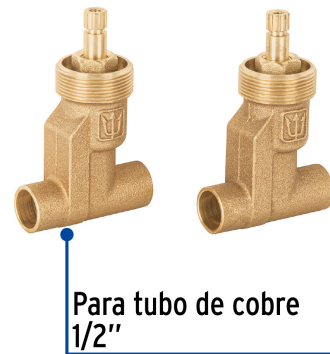

FOSET

CÓDIGO: 49145 CLAVE: E-652S

**Juego llaves empotrar soldables,compresión,sin maneral FOSET**

- Cuerpos de bronce con 80% de cobre para máxima duración
- Alta resistencia a la corrosión
- Cartuchos de compresión

**Inner**

**Medidas:** Alto: 7.7 cm (3") Ancho: 11.8 cm (4 3/4") Largo: 14.5 cm (5 3/4") **Peso:** 0.98 kg (2.16 lb)

**Master**

**Medidas:** Alto: 18.4 cm (7 1/4") Ancho: 31.4 cm (12 1/4") Largo: 37.5 cm (14 3/4") **Peso:** 12.18 kg (26.85 lb)

**Refacciones**

| Código | Clave   | Descripción   |
|--------|---------|---|
| 49096  | CARCO-1 | Cartucho de compresión para llaves de empotrar, FOSET |

**Imágenes complementarias**

**EMPAQUE INDIVIDUAL**