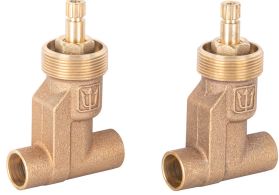

FOSET

CÓDIGO: 49145 CLAVE: E-652S

Juego llaves empotrar soldables,compresión,sin maneral FOSET

- Cuerpos de bronce con 80% de cobre para máxima duración
- Alta resistencia a la corrosión
- Cartuchos de compresión

**Certificaciones y garantías****Especificaciones**

| | |
|--------------------|----------|
| Tipo de conexión | Soldable |
| Peso por pieza | 216 g |
| Empaque individual | Caja |
| Inner | 2 |
| Master | 24 |
| Pallet | 1296 |

País de origen**Fabricado en China bajo las estrictas especificaciones de GRUPO TRUPER**

Datos de Empaque (Medidas y pesos aproximados)

Empaque Individual

Medidas: Alto: 6.7 cm (2 3/4") Ancho: 6.7 cm (2 3/4") Largo: 10.8 cm (4 1/4") **Peso:** 0.46 kg (1.01 lb)

Inner

Medidas: Alto: 7.7 cm (3") Ancho: 11.8 cm (4 3/4") Largo: 14.5 cm (5 3/4") **Peso:** 0.98 kg (2.16 lb)

Master

Medidas: Alto: 18.4 cm (7 1/4") Ancho: 31.4 cm (12 1/4") Largo: 37.5 cm (14 3/4") **Peso:** 12.18 kg (26.85 lb)