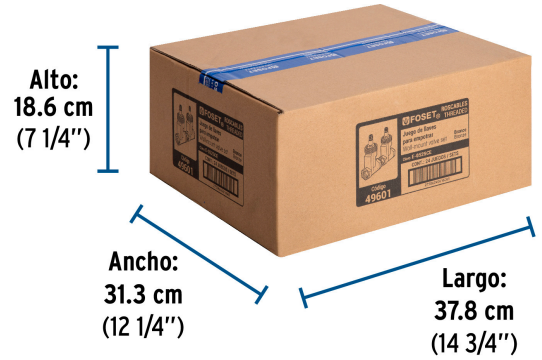

**Certificaciones y garantías****Especificaciones**

Tipo de rosca entrada y salida	1/2" - 14 NPT
Peso por pieza	219 g
Empaque individual	Caja
Inner	2
Máster	24
Pallet	1296

**País de origen****Fabricado en China bajo las estrictas especificaciones de GRUPO TRUPER**

**Datos de Empaque (Medidas y pesos aproximados)**

<b>Empaque Individual</b>	<b>Medidas:</b> Alto: 6.7 cm (2 3/4") Ancho: 6.8 cm (2 3/4") Largo: 10.8 cm (4 1/4") <b>Peso:</b> 0.47 kg (1.04 lb)
<b>Inner</b>	<b>Medidas:</b> Alto: 7.8 cm (3") Ancho: 12 cm (4 3/4") Largo: 14.5 cm (5 3/4") <b>Peso:</b> 1 kg (2.20 lb)
<b>Master</b>	<b>Medidas:</b> Alto: 18.6 cm (7 1/4") Ancho: 31.3 cm (12 1/4") Largo: 37.8 cm (14 3/4") <b>Peso:</b> 12.28 kg (27.07 lb)

**Refacciones**

Código	Clave	Descripción
49102	CARCE-7	Juego 2 cartuchos cerámicos para llaves de empotrar, FOSET

**Imágenes complementarias**

**EMPAQUE INDIVIDUAL**

**Peso: 0.47 kg (1.04 lb)**

**Imágenes complementarias**

**EMPAQUE INNER**

Contiene: 2 piezas

Peso: 1 kg (2.20 lb)

**EMPAQUE MASTER**

Contiene: 12 inner (24 piezas)

Peso: 12.28 kg (27.07 lb)