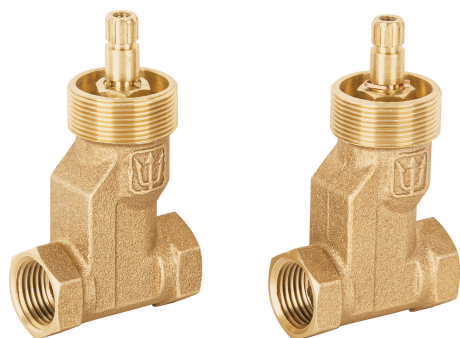

FOSET

CÓDIGO: 49601 CLAVE: E-052SCE

**Juego llaves empotrar roscables, 1/4 vuelta, sin maneral FOSET**

- Cuerpos de bronce con 80% de cobre para máxima duración
- Alta resistencia a la corrosión
- Cartuchos cerámicos 1/4 de vuelta, de suave y fácil apertura

**Certificaciones y garantías****Especificaciones**

Tipo de rosca entrada y salida	1/2" - 14 NPT
Peso por pieza	219 g
Empaque individual	Caja
Inner	2
Máster	24
Pallet	1296

**País de origen****Fabricado en China bajo las estrictas especificaciones de GRUPO TRUPER**

**Refacciones**

Código	Clave	Descripción
49102	CARCE-7	Juego 2 cartuchos cerámicos para llaves de empotrar, FOSET

**Imágenes complementarias**

**EMPAQUE INDIVIDUAL**

**Peso: 0.47 kg (1.04 lb)**

**Imágenes complementarias**