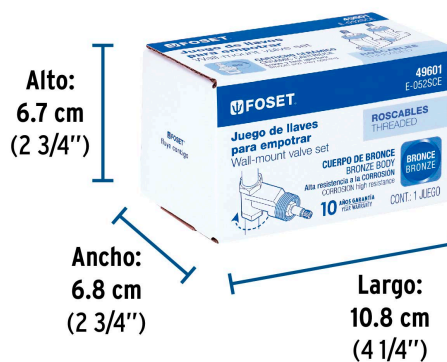

**Certificaciones y garantías****Especificaciones**

Tipo de rosca entrada y salida	1/2" - 14 NPT
Peso por pieza	219 g
Empaque individual	Caja
Inner	2
Máster	24
Pallet	1296

**País de origen****Fabricado en China bajo las estrictas especificaciones de GRUPO TRUPER**

**Datos de Empaque (Medidas y pesos aproximados)**

<b>Empaque Individual</b>	<b>Medidas:</b> Alto: 6.7 cm (2 3/4") Ancho: 6.8 cm (2 3/4") Largo: 10.8 cm (4 1/4") <b>Peso:</b> 0.47 kg (1.04 lb)
<b>Inner</b>	<b>Medidas:</b> Alto: 7.8 cm (3") Ancho: 12 cm (4 3/4") Largo: 14.5 cm (5 3/4") <b>Peso:</b> 1 kg (2.20 lb)
<b>Master</b>	<b>Medidas:</b> Alto: 18.6 cm (7 1/4") Ancho: 31.3 cm (12 1/4") Largo: 37.8 cm (14 3/4") <b>Peso:</b> 12.28 kg (27.07 lb)

**Refacciones**

Código	Clave	Descripción
49102	CARCE-7	Juego 2 cartuchos cerámicos para llaves de empotrar, FOSET

**Imágenes complementarias**

**EMPAQUE INDIVIDUAL**

**Peso: 0.47 kg (1.04 lb)**

**Imágenes complementarias**

**EMPAQUE INNER**

Contiene: 2 piezas

Peso: 1 kg (2.20 lb)

**EMPAQUE MASTER**

Contiene: 12 inner (24 piezas)

Peso: 12.28 kg (27.07 lb)