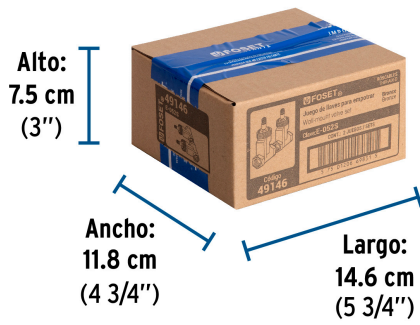

### Especificaciones

Tipo de rosca entrada y salida	1/2" - 14 NPT
Peso por pieza	237 g
Empaque individual	Caja
Inner	2
Máster	24
Pallet	1152

### País de origen

Fabricado en China bajo las estrictas especificaciones de GRUPO TRUPER

**Datos de Empaque (Medidas y pesos aproximados)**

<b>Empaque Individual</b>	<b>Medidas:</b> Alto: 6.7 cm (2 3/4") Ancho: 6.7 cm (2 3/4") Largo: 11 cm (4 1/4") <b>Peso:</b> 0.5 kg (1.10 lb)
<b>Inner</b>	<b>Medidas:</b> Alto: 7.5 cm (3") Ancho: 11.8 cm (4 3/4") Largo: 14.6 cm (5 3/4") <b>Peso:</b> 1.04 kg (2.29 lb)
<b>Master</b>	<b>Medidas:</b> Alto: 18 cm (7") Ancho: 31.5 cm (12 1/2") Largo: 37.6 cm (14 3/4") <b>Peso:</b> 13.14 kg (28.97 lb)

**Refacciones**

Código	Clave	Descripción
49096	CARCO-1	Cartucho de compresión para llaves de empotrar, FOSET

**Imágenes complementarias**

Cuerpos de latón

Conexiones roscables  
1/2" - 14 NPT

**EMPAQUE INDIVIDUAL**

**Peso: 0.5 kg (1.10 lb)**

Imágenes complementarias

**EMPAQUE INNER**

Contiene: 2 piezas

Peso: 1.04 kg (2.29 lb)

**EMPAQUE MASTER**

Contiene: 12 inner (24 piezas)

Peso: 13.14 kg (28.97 lb)