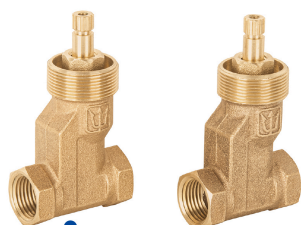

FOSET

CÓDIGO: 49146 CLAVE: E-052S

### Especificaciones

Tipo de rosca entrada y salida	1/2" - 14 NPT
Peso por pieza	237 g
Empaque individual	Caja
Inner	2
Máster	24
Pallet	1152

### País de origen

Fabricado en China bajo las estrictas especificaciones de GRUPO TRUPER

**Datos de Empaque (Medidas y pesos aproximados)**

<b>Empaque Individual</b>	<b>Medidas:</b> Alto: 6.7 cm (2 3/4") Ancho: 6.7 cm (2 3/4") Largo: 11 cm (4 1/4") <b>Peso:</b> 0.5 kg (1.10 lb)
<b>Inner</b>	<b>Medidas:</b> Alto: 7.5 cm (3") Ancho: 11.8 cm (4 3/4") Largo: 14.6 cm (5 3/4") <b>Peso:</b> 1.04 kg (2.29 lb)
<b>Master</b>	<b>Medidas:</b> Alto: 18 cm (7") Ancho: 31.5 cm (12 1/2") Largo: 37.6 cm (14 3/4") <b>Peso:</b> 13.14 kg (28.97 lb)

**Refacciones**

Código	Clave	Descripción
49096	CARCO-1	Cartucho de compresión para llaves de empotrar, FOSET

**Imágenes complementarias**

Cuerpos de latón

Conexiones roscables  
1/2" - 14 NPT

**EMPAQUE INDIVIDUAL**