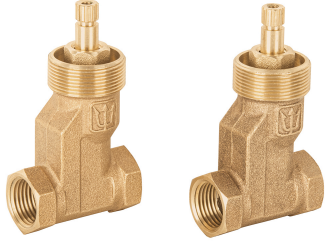

FOSET

CÓDIGO: 49146 CLAVE: E-052S

### Juego llaves empotrar roscables,compresión,sin maneral FOSET

- Cuerpos de bronce con 80% de cobre para máxima duración
- Alta resistencia a la corrosión
- Cartuchos de compresión

### Especificaciones

Tipo de rosca entrada y salida	1/2" - 14 NPT
Peso por pieza	237 g
Empaque individual	Caja
Inner	2
Máster	24
Pallet	1152