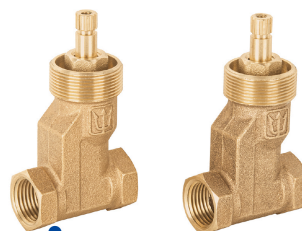

FOSET

CÓDIGO: 49146 CLAVE: E-052S

### Especificaciones

Tipo de rosca entrada y salida	1/2" - 14 NPT
Peso por pieza	237 g
Empaque individual	Caja
Inner	2
Máster	24
Pallet	1152

### País de origen

Fabricado en China bajo las estrictas especificaciones de GRUPO TRUPER

**Datos de Empaque (Medidas y pesos aproximados)**

<b>Empaque Individual</b>	<b>Medidas:</b> Alto: 6.7 cm (2 3/4") Ancho: 6.7 cm (2 3/4") Largo: 11 cm (4 1/4") <b>Peso:</b> 0.5 kg (1.10 lb)
<b>Inner</b>	<b>Medidas:</b> Alto: 7.5 cm (3") Ancho: 11.8 cm (4 3/4") Largo: 14.6 cm (5 3/4") <b>Peso:</b> 1.04 kg (2.29 lb)
<b>Master</b>	<b>Medidas:</b> Alto: 18 cm (7") Ancho: 31.5 cm (12 1/2") Largo: 37.6 cm (14 3/4") <b>Peso:</b> 13.14 kg (28.97 lb)

**Refacciones**

Código	Clave	Descripción
49096	CARCO-1	Cartucho de compresión para llaves de empotrar, FOSET

**Imágenes complementarias**

Cuerpos de latón

Conexiones roscables  
1/2" - 14 NPT

**EMPAQUE INDIVIDUAL**