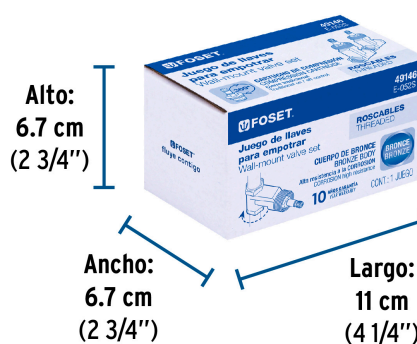

### Especificaciones

Tipo de rosca entrada y salida	1/2" - 14 NPT
Peso por pieza	237 g
Empaque individual	Caja
Inner	2
Máster	24
Pallet	1152

### País de origen

Fabricado en China bajo las estrictas especificaciones de GRUPO TRUPER

**Datos de Empaque (Medidas y pesos aproximados)**

<b>Empaque Individual</b>	<b>Medidas:</b> Alto: 6.7 cm (2 3/4") Ancho: 6.7 cm (2 3/4") Largo: 11 cm (4 1/4") <b>Peso:</b> 0.5 kg (1.10 lb)
<b>Inner</b>	<b>Medidas:</b> Alto: 7.5 cm (3") Ancho: 11.8 cm (4 3/4") Largo: 14.6 cm (5 3/4") <b>Peso:</b> 1.04 kg (2.29 lb)
<b>Master</b>	<b>Medidas:</b> Alto: 18 cm (7") Ancho: 31.5 cm (12 1/2") Largo: 37.6 cm (14 3/4") <b>Peso:</b> 13.14 kg (28.97 lb)

**Refacciones**

Código	Clave	Descripción
49096	CARCO-1	Cartucho de compresión para llaves de empotrar, FOSET

**Imágenes complementarias**

Cuerpos de latón

Conexiones roscables  
1/2" - 14 NPT

**EMPAQUE INDIVIDUAL**

**Peso: 0.5 kg (1.10 lb)**

Imágenes complementarias

**EMPAQUE INNER**

Contiene: 2 piezas

Peso: 1.04 kg (2.29 lb)

**EMPAQUE MASTER**

Contiene: 12 inner (24 piezas)

Peso: 13.14 kg (28.97 lb)