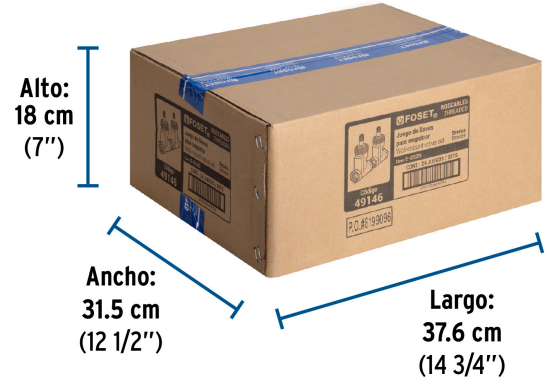

### Especificaciones

Tipo de rosca entrada y salida	1/2" - 14 NPT
Peso por pieza	237 g
Empaque individual	Caja
Inner	2
Máster	24
Pallet	1152

### País de origen

Fabricado en China bajo las estrictas especificaciones de GRUPO TRUPER

**Datos de Empaque (Medidas y pesos aproximados)**

<b>Empaque Individual</b>	<b>Medidas:</b> Alto: 6.7 cm (2 3/4") Ancho: 6.7 cm (2 3/4") Largo: 11 cm (4 1/4") <b>Peso:</b> 0.5 kg (1.10 lb)
<b>Inner</b>	<b>Medidas:</b> Alto: 7.5 cm (3") Ancho: 11.8 cm (4 3/4") Largo: 14.6 cm (5 3/4") <b>Peso:</b> 1.04 kg (2.29 lb)
<b>Master</b>	<b>Medidas:</b> Alto: 18 cm (7") Ancho: 31.5 cm (12 1/2") Largo: 37.6 cm (14 3/4") <b>Peso:</b> 13.14 kg (28.97 lb)

**Peso: 0.5 kg (1.10 lb)**

Imágenes complementarias

**EMPAQUE INNER**

Contiene: 2 piezas

Peso: 1.04 kg (2.29 lb)

**EMPAQUE MASTER**

Contiene: 12 inner (24 piezas)

Peso: 13.14 kg (28.97 lb)