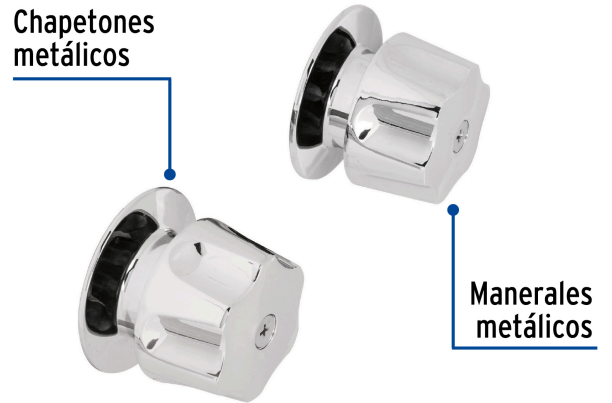

FOSETbasic

CÓDIGO: 49241 CLAVE: MR-100

Juego de 2 manerales hex. metálicos para regadera, BASIC

- Manerales tipo hexagonal y chapetones metálicos
- Para llaves de empotrar de regadera

**Certificaciones y garantías****Especificaciones**

Acabado	Cromo
Diámetro	50 mm
Peso por pieza	110 g
Empaque individual	Caja
Inner	4
Master	24
Pallet	1728

País de origen**Fabricado en China bajo las estrictas especificaciones de GRUPO TRUPER**

Datos de Empaque (Medidas y pesos aproximados)

Master

Medidas: Alto: 18.2 cm (7 1/4") Ancho: 29 cm (11 1/2") Largo: 31 cm (12 1/4")
Peso: 6.8 kg (14.99 lb)

Imágenes complementarias

Chapetones metálicos

Manerales metálicos

Brillo y Resistencia

Diámetro 50 mm

Para juego llaves empotrar soldables

E-652SCE

E-652S

E-052SCE

E-052S

Imágenes complementarias

EMPAQUE INDIVIDUAL

Peso: 0.25 kg (0.55 lb)