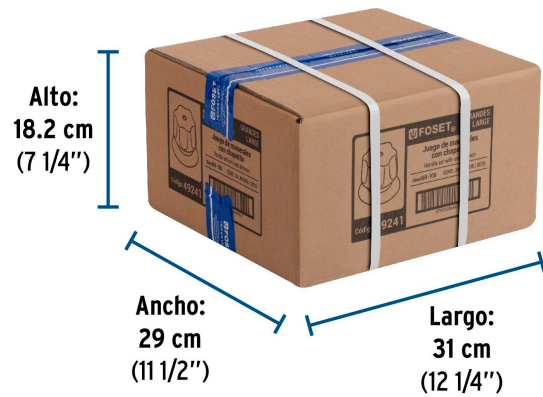

Empaque Individual

Medidas: Alto: 6.6 cm (2 1/2") Ancho: 6.6 cm (2 1/2") Largo: 8.6 cm (3 1/2")
Peso: 0.25 kg (0.55 lb)

Inner

Medidas: Alto: 7.7 cm (3") Ancho: 9.7 cm (3 3/4") Largo: 27.5 cm (10 3/4")
Peso: 1.06 kg (2.34 lb)

Master

Medidas: Alto: 18.2 cm (7 1/4") Ancho: 29 cm (11 1/2") Largo: 31 cm (12 1/4")
Peso: 6.8 kg (14.99 lb)

Imágenes complementarias

Chapetones metálicos

Manerales metálicos

Brillo y Resistencia

Diámetro 50 mm

Para juego llaves empotrar soldables

E-652SCE

E-652S

E-052SCE

E-052S

Imágenes complementarias

EMPAQUE INDIVIDUAL

Peso: 0.25 kg (0.55 lb)

EMPAQUE INNER

Contiene: 4 piezas

Peso: 1.06 kg (2.34 lb)

EMPAQUE MASTER

Contiene: 6 inner (24 piezas)

Peso: 6.8 kg (14.99 lb)