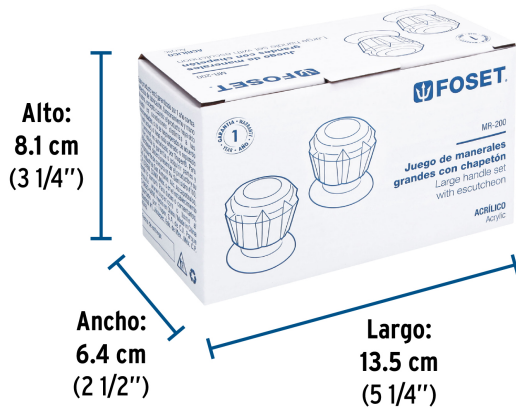

Empaque Individual

Medidas: Alto: 8.1 cm (3 1/4") Ancho: 6.4 cm (2 1/2") Largo: 13.5 cm (5 1/4") **Peso:** 0.27 kg (0.60 lb)

Inner

Medidas: Alto: 9 cm (3 1/2") Ancho: 14.5 cm (5 3/4") Largo: 27.7 cm (11") **Peso:** 1.16 kg (2.56 lb)

Master

Medidas: Alto: 20.8 cm (8 1/4") Ancho: 29 cm (11 1/2") Largo: 46.4 cm (18 1/4") **Peso:** 7.5 kg (16.53 lb)

Imágenes complementarias

Para juego llaves empotrar soldables

E-652SCE

E-652S

E-052SCE

E-052S

Chapetones metálicos

Manerales de acrílico

Diámetro 60 mm

Imágenes complementarias

EMPAQUE INDIVIDUAL

Peso: 0.27 kg (0.60 lb)

EMPAQUE INNER

Contiene: 4 piezas

Peso: 1.16 kg (2.56 lb)

EMPAQUE MASTER

Contiene: 6 inner (24 piezas)

Peso: 7.5 kg (16.53 lb)