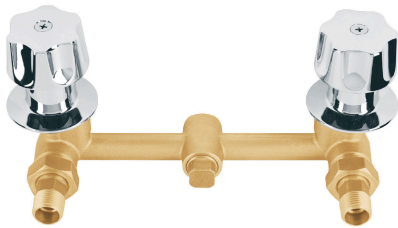

FOSET

CÓDIGO: 49096 CLAVE: CARCO-1

Cartucho de compresión para llaves de empotrar, FOSET

- Cuerpo y vástago fabricados de latón
- Empaque de hule
- Ensamble tipo estriado estándar
- Para agua fría y caliente

Inner

Medidas: Alto: 6.6 cm (2 1/2") Ancho: 10.6 cm (4 1/4") Largo: 13.5 cm (5 1/4") **Peso:** 0.46 kg (1.01 lb)

Master

Medidas: Alto: 22.5 cm (8 3/4") Ancho: 15.5 cm (6") Largo: 23 cm (9") **Peso:** 3 kg (6.61 lb)

Imágenes complementarias

Para mezcladora de empotrar con manerales

ME-A-360-B

Para mezcladora de empotrar sin manerales

ME-A-360-BS

Para juego de llaves soldables de empotrar con manerales

E-652

E-652B

Para juego de llaves roscables de empotrar con manerales

E-052

E-052B

Imágenes complementarias

Para juego de llaves soldables de empotrar sin manerales

E-652S

E-652SB

Para juego de llaves roscables de empotrar sin manerales