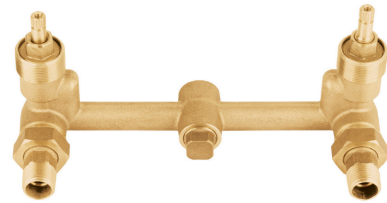

FOSET

CÓDIGO: 49096 CLAVE: CARCO-1

Cartucho de compresión para llaves de empotrar, FOSET

- Cuerpo y vástago fabricados de latón
- Empaque de hule
- Ensamble tipo estriado estándar
- Para agua fría y caliente

Inner

Medidas: Alto: 6.6 cm (2 1/2") Ancho: 10.6 cm (4 1/4") Largo: 13.5 cm (5 1/4") **Peso:** 0.46 kg (1.01 lb)

Master

Medidas: Alto: 22.5 cm (8 3/4") Ancho: 15.5 cm (6") Largo: 23 cm (9") **Peso:** 3 kg (6.61 lb)

Imágenes complementarias

Para mezcladora de empotrar con manerales

ME-A-360-B

Para mezcladora de empotrar sin manerales

ME-A-360-BS

Para juego de llaves soldables de empotrar con manerales

E-652

E-652B

Para juego de llaves roscables de empotrar con manerales

E-052

E-052B

Imágenes complementarias

Para juego de llaves soldables de empotrar sin manerales

E-652S

E-652SB

Para juego de llaves roscables de empotrar sin manerales