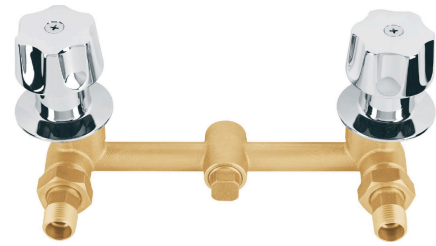

FOSET

CÓDIGO: 49102 CLAVE: CARCE-7

Juego 2 cartuchos cerámicos para llaves de empotrar, FOSET

- Cuerpo fabricado en latón
- Discos cerámicos
- Ensamble de estriado estándar
- Para agua fría y/o caliente

**Certificaciones y garantías**

- Garantizado contra defectos de fabricación o mano de obra. La garantía se puede hacer válida con cualquier distribuidor de TRUPER

Especificaciones

Tipo de cierre	1/4 de vuelta
Alto	52 mm
Peso	53 g
Empaque individual	Bolsa con etiqueta
Inner	6
Master	36
Pallet	6300

País de origen**Fabricado en China bajo las estrictas especificaciones de GRUPO TRUPER**

Imágenes complementarias

Para los modelos:

MEA-90-B
E-652SCE
E-052SCE
AQE-062
AQE-662
E-052B
E-652B

Para mezcladora de empotrar con manerales

MEA-90-B

Para mezcladora de empotrar sin manerales

MEA-90-BS

Para juego de llaves roscables de empotrar con manerales

E-052B

Imágenes complementarias

Para juego de llaves roscables de empotrar sin manerales