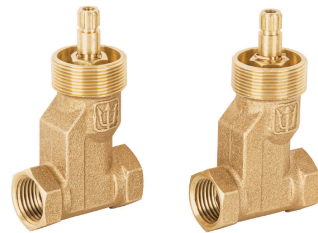

FOSET

CÓDIGO: 49102 CLAVE: CARCE-7

**Juego 2 cartuchos cerámicos para llaves de empotrar, FOSET**

- Cuerpo fabricado en latón
- Discos cerámicos
- Ensamble de estriado estándar
- Para agua fría y/o caliente

## Imágenes complementarias

Para mezcladora de empotrar con manerales

ME-A-90-B

Para mezcladora de empotrar sin manerales

ME-A-90-BS

Para juego de llaves roscables de empotrar con manerales

E-052B

Para juego de llaves roscables de empotrar sin manerales

E-052SCE

**Imágenes complementarias**

**Para juego de llaves soldables de empotrar sin manerales**

**E-652SCE**

**Para los modelos:**

- MEA-90-B
- E-652SCE
- E-052SCE
- AQE-062
- AQE-662
- E-052B
- E-652B

**EMPAQUE MÁSTER**