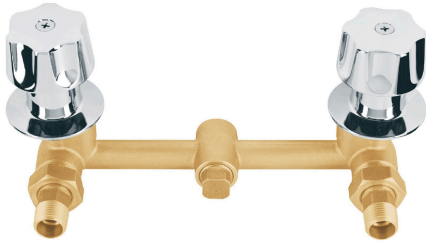

FOSET

CÓDIGO: 49102 CLAVE: CARCE-7

**Juego 2 cartuchos cerámicos para llaves de empotrar, FOSET**

- Cuerpo fabricado en latón
- Discos cerámicos
- Ensamble de estriado estándar
- Para agua fría y/o caliente

**Certificaciones y garantías**

- Garantizado contra defectos de fabricación o mano de obra. La garantía se puede hacer válida con cualquier distribuidor de TRUPER

**Especificaciones**

Tipo de cierre	1/4 de vuelta
Alto	52 mm
Peso	53 g
Empaque individual	Bolsa con etiqueta
Inner	6
Máster	36
Pallet	6300

## Imágenes complementarias

Para mezcladora de empotrar con manerales

ME-A-90-B

Para mezcladora de empotrar sin manerales

ME-A-90-BS

Para juego de llaves roscables de empotrar con manerales

E-052B

Para juego de llaves roscables de empotrar sin manerales

E-052SCE

**Imágenes complementarias**

**Para juego de llaves soldables de empotrar sin manerales**

**E-652SCE**

**Para los modelos:**

- MEA-90-B
- E-652SCE
- E-052SCE
- AQE-062
- AQE-662
- E-052B
- E-652B

**EMPAQUE MÁSTER**