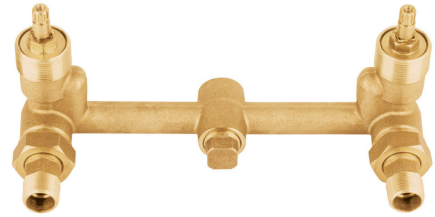

FOSET

CÓDIGO: 49102 CLAVE: CARCE-7

**Juego 2 cartuchos cerámicos para llaves de empotrar, FOSET**

- Cuerpo fabricado en latón
- Discos cerámicos
- Ensamble de estriado estándar
- Para agua fría y/o caliente

**Certificaciones y garantías**

- Garantizado contra defectos de fabricación o mano de obra. La garantía se puede hacer válida con cualquier distribuidor de TRUPER

**Especificaciones**

Tipo de cierre	1/4 de vuelta
Alto	52 mm
Peso	53 g
Empaque individual	Bolsa con etiqueta
Inner	6
Máster	36
Pallet	6300

## Imágenes complementarias

Para mezcladora de empotrar con manerales

ME-A-90-B

Para mezcladora de empotrar sin manerales

ME-A-90-BS

Para juego de llaves roscables de empotrar con manerales

E-052B

Para juego de llaves roscables de empotrar sin manerales

E-052SCE

**Imágenes complementarias**

**Para juego de llaves soldables de empotrar sin manerales**

**E-652SCE**

**Para los modelos:**

- MEA-90-B
- E-652SCE
- E-052SCE
- AQE-062
- AQE-662
- E-052B
- E-652B

**EMPAQUE MÁSTER**