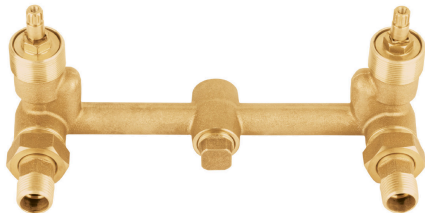

FOSET

CÓDIGO: 49102 CLAVE: CARCE-7

Juego 2 cartuchos cerámicos para llaves de empotrar, FOSET

- Cuerpo fabricado en latón
- Discos cerámicos
- Ensamble de estriado estándar
- Para agua fría y/o caliente

**Certificaciones y garantías**

- Garantizado contra defectos de fabricación o mano de obra. La garantía se puede hacer válida con cualquier distribuidor de TRUPER

Especificaciones

Tipo de cierre	1/4 de vuelta
Alto	52 mm
Peso	53 g
Empaque individual	Bolsa con etiqueta
Inner	6
Master	36
Pallet	6300

País de origen**Fabricado en China bajo las estrictas especificaciones de GRUPO TRUPER**

Imágenes complementarias

Para los modelos:

MEA-90-B
E-652SCE
E-052SCE
AQE-062
AQE-662
E-052B
E-652B

Para mezcladora de empotrar con manerales

MEA-90-B

Para mezcladora de empotrar sin manerales

MEA-90-BS

Para juego de llaves roscables de empotrar con manerales

E-052B

Imágenes complementarias

Para juego de llaves roscables de empotrar sin manerales