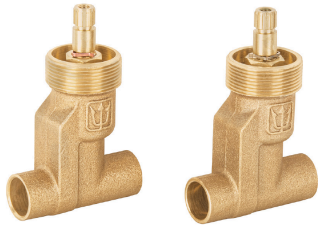

FOSET

CÓDIGO: 49102 CLAVE: CARCE-7

**Juego 2 cartuchos cerámicos para llaves de empotrar, FOSET**

- Cuerpo fabricado en latón
- Discos cerámicos
- Ensamble de estriado estándar
- Para agua fría y/o caliente

## Imágenes complementarias

Para mezcladora de empotrar con manerales

ME-A-90-B

Para mezcladora de empotrar sin manerales

ME-A-90-BS

Para juego de llaves roscables de empotrar con manerales

E-052B

Para juego de llaves roscables de empotrar sin manerales

E-052SCE

**Imágenes complementarias**

**Para juego de llaves soldables de empotrar sin manerales**

**E-652SCE**

**Para los modelos:**

- MEA-90-B
- E-652SCE
- E-052SCE
- AQE-062
- AQE-662
- E-052B
- E-652B

**EMPAQUE MÁSTER**