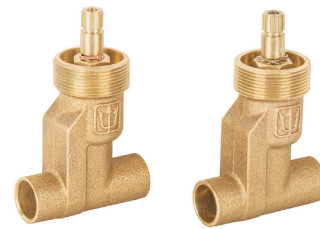

FOSET

CÓDIGO: 49102 CLAVE: CARCE-7

Juego 2 cartuchos cerámicos para llaves de empotrar, FOSET

- Cuerpo fabricado en latón
- Discos cerámicos
- Ensamble de estriado estándar
- Para agua fría y/o caliente

**Certificaciones y garantías**

- Garantizado contra defectos de fabricación o mano de obra. La garantía se puede hacer válida con cualquier distribuidor de TRUPER

Especificaciones

Tipo de cierre	1/4 de vuelta
Alto	52 mm
Peso	53 g
Empaque individual	Bolsa con etiqueta
Inner	6
Master	36
Pallet	6300

MEA-90-B

Para mezcladora de empotrar sin manerales

MEA-90-BS

Para juego de llaves roscables de empotrar con manerales

E-052B

Imágenes complementarias

Para juego de llaves roscables de empotrar sin manerales

E-052SCE

Para juego de llaves soldables de empotrar sin manerales

E-652SCE