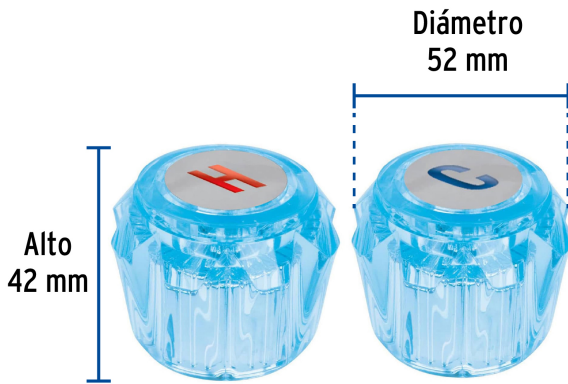

FOSETbasic

CÓDIGO: 49456 CLAVE: MM-200Z

Juego 2 manerales acrílico azul p/lavabo y fregadero, BASIC

- Cuerpo de acrílico
- Para lavabo y fregadero
- Para mezcladoras modelos M-048A, M-050A, M-060A, M-070A, M-242A, F-320A, F-317A, F-318A y F-319A marca Foset Basic®

Certificaciones y garantías**Especificaciones**

Color	Azul
Diámetro	52 mm
Alto	42 mm
Peso por pieza	52 g
Empaque individual	Caja
Inner	4
Máster	24
Pallet	2184

País de origen**Fabricado en China bajo las estrictas especificaciones de GRUPO TRUPER**

Imágenes complementarias

Para mezcladoras

Manerales de acrílico azul

Imágenes complementarias

EMPAQUE INDIVIDUAL

Peso: 0.12 kg (0.3 lb)

EMPAQUE INNER

Contiene: 4 piezas

Peso: 0.55 kg (1.2 lb)