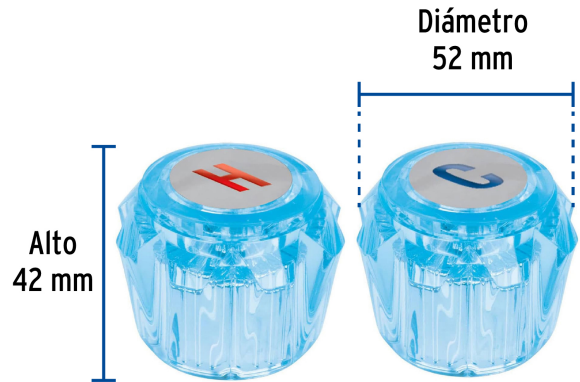

FOSETbasic

CÓDIGO: 49456 CLAVE: MM-200Z

**Juego 2 manerales acrílico azul p/lavabo y fregadero, BASIC**

- Cuerpo de acrílico
- Para lavabo y fregadero
- Para mezcladoras modelos M-048A, M-050A, M-060A, M-070A, M-242A, F-320A, F-317A, F-318A y F-319A marca Foset Basic®

**Certificaciones y garantías****Especificaciones**

Color	Azul
Diámetro	52 mm
Alto	42 mm
Peso por pieza	52 g
Empaque individual	Caja
Inner	4
Máster	24
Pallet	2184

**País de origen****Fabricado en China bajo las estrictas especificaciones de GRUPO TRUPER**

Imágenes complementarias

Manerales de acrílico azul

Para mezcladoras