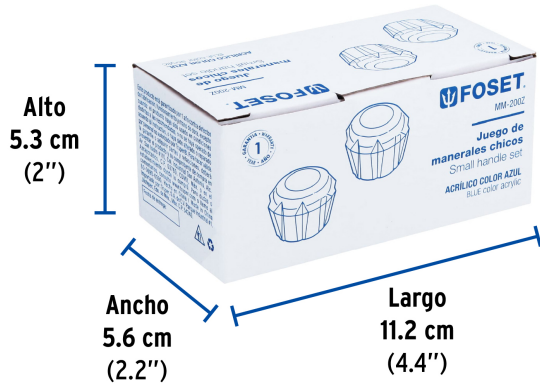

FOSETbasic

CÓDIGO: 49456 CLAVE: MM-200Z

Juego 2 manerales acrílico azul p/lavabo y fregadero, BASIC

- Cuerpo de acrílico
- Para lavabo y fregadero
- Para mezcladoras modelos M-048A, M-050A, M-060A, M-070A, M-242A, F-320A, F-317A, F-318A y F-319A marca Foset Basic®

Certificaciones y garantías**Especificaciones**

Color	Azul
Diámetro	52 mm
Alto	42 mm
Peso por pieza	52 g
Empaque individual	Caja
Inner	4
Máster	24
Pallet	2184

País de origen**Fabricado en China bajo las estrictas especificaciones de GRUPO TRUPER**

Imágenes complementarias

Para mezcladoras

Manerales de acrílico azul

Imágenes complementarias

EMPAQUE INDIVIDUAL

Peso: 0.12 kg (0.3 lb)

EMPAQUE INNER

Contiene: 4 piezas

Peso: 0.55 kg (1.2 lb)