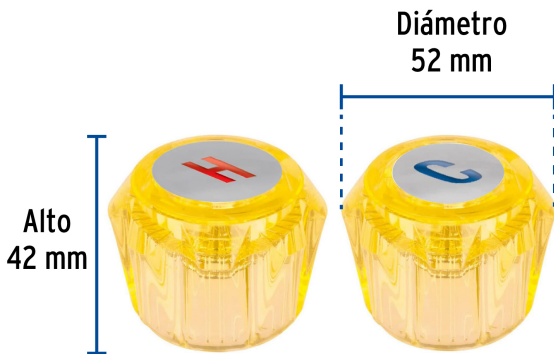

FOSETbasic

CÓDIGO: 49457 CLAVE: MM-200A

**Juego 2 manerales acrílico ámbar p/lavabo y fregadero, BASIC**

- Cuerpo de acrílico
- Para lavabo y fregadero
- Para mezcladoras modelos M-048A, M-050A, M-060A, M-070A, M-242A, F-320A, F-317A, F-318A y F-319A marca Foset Basic®

**Certificaciones y garantías****Especificaciones**

Color	Ámbar
Diámetro	52 mm
Alto	42 mm
Peso por pieza	52 g
Empaque individual	Caja
Inner	4
Máster	24
Pallet	2184

**País de origen****Fabricado en China bajo las estrictas especificaciones de GRUPO TRUPER**

## Imágenes complementarias

## EMPAQUE MÁSTER

Contiene: 6 inner (24 piezas)

Peso: 3.62 kg (8 lb)