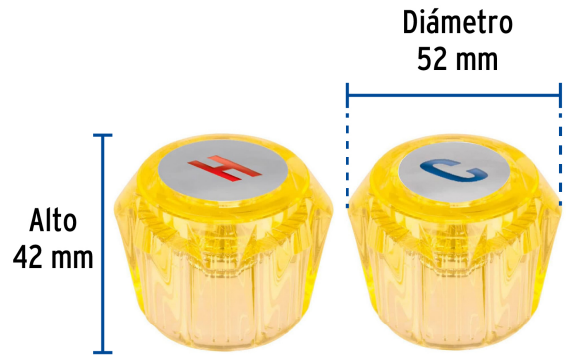

Imágenes complementarias

Para mezcladoras