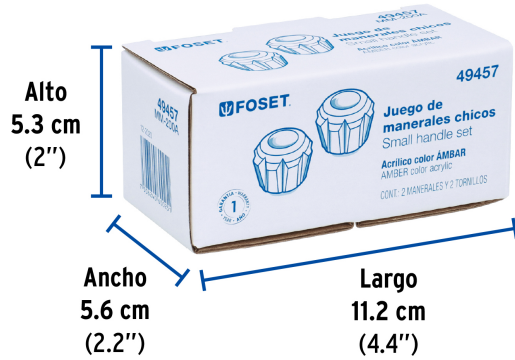

**Certificaciones y garantías****Especificaciones**

Color	Ámbar
Diámetro	52 mm
Alto	42 mm
Peso por pieza	52 g
Empaque individual	Caja
Inner	4
Máster	24
Pallet	2184

**País de origen****Fabricado en China bajo las estrictas especificaciones de GRUPO TRUPER**

## Imágenes complementarias

## EMPAQUE INDIVIDUAL

Peso: 0.12 kg (0.3 lb)

## EMPAQUE MÁSTER

Contiene: 6 inner (24 piezas)

Peso: 3.62 kg (8 lb)