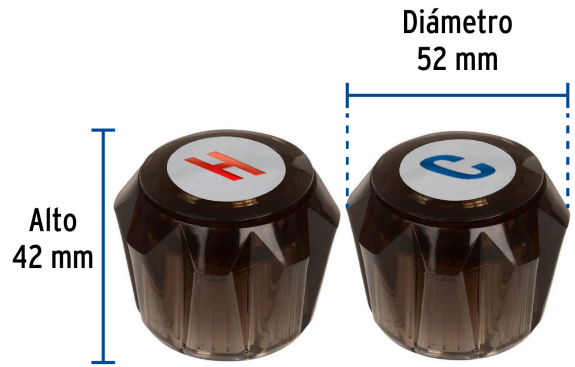

Imágenes complementarias

Para mezcladoras