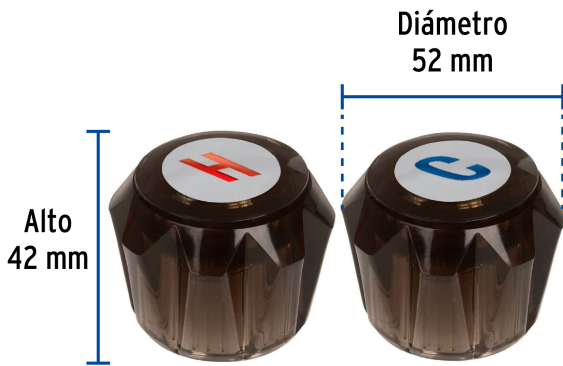

FOSETbasic

CÓDIGO: 49458 CLAVE: MM-200H

**Juego 2 manerales acrílico humo p/lavabo y fregadero, BASIC**

- Cuerpo de acrílico
- Para lavabo y fregadero
- Para mezcladoras modelos M-048A, M-050A, M-060A, M-070A, M-242A, F-320A, F-317A, F-318A y F-319A marca Foset Basic®

**Certificaciones y garantías****Especificaciones**

Color	Humo
Diámetro	52 mm
Alto	42 mm
Peso por pieza	52 g
Empaque individual	Caja
Inner	4
Máster	24
Pallet	2184

**País de origen****Fabricado en China bajo las estrictas especificaciones de GRUPO TRUPER**

Imágenes complementarias

Para mezcladoras

Manerales de acrílico humo

Imágenes complementarias

**EMPAQUE INDIVIDUAL**

Peso: 0.12 kg (0.3 lb)

**EMPAQUE INNER**

Contiene: 4 piezas

Peso: 0.55 kg (1.2 lb)

**EMPAQUE MÁSTER**

Contiene: 6 inner (24 piezas)

Peso: 3.66 kg (8 lb)