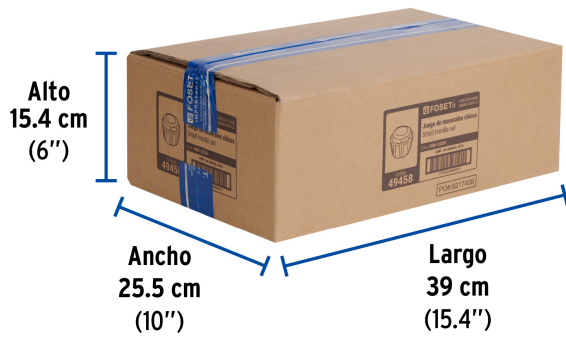

**Certificaciones y garantías****Especificaciones**

Color	Humo
Diámetro	52 mm
Alto	42 mm
Peso por pieza	52 g
Empaque individual	Caja
Inner	4
Máster	24
Pallet	2184

**País de origen****Fabricado en China bajo las estrictas especificaciones de GRUPO TRUPER**

Imágenes complementarias

Para mezcladoras

Manerales de acrílico humo

Imágenes complementarias

**EMPAQUE INDIVIDUAL**

Peso: 0.12 kg (0.3 lb)

**EMPAQUE INNER**

Contiene: 4 piezas

Peso: 0.55 kg (1.2 lb)

**EMPAQUE MÁSTER**

Contiene: 6 inner (24 piezas)

Peso: 3.66 kg (8 lb)