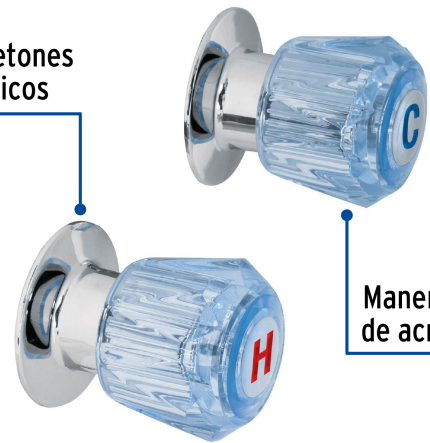

FOSETbasic

CÓDIGO: 49461 CLAVE: MR-200Z

Juego de 2 manerales acrílico azul para regadera, BASIC

- Manerales fabricados de acrílico
- Incluyen chapetón metálico y tornillería para instalación

Certificaciones y garantías**Especificaciones**

Color	Azules
Diámetro	60 mm
Peso por pieza	122 g
Empaque individual	Caja
Inner	4
Máster	24
Pallet	960

País de origen**Fabricado en China bajo las estrictas especificaciones de GRUPO TRUPER**

Imágenes complementarias

Para juego llaves empotrar soldables

E-652SCE

E-652S

E-052SCE

E-052S

Chapetones metálicos

Manerales de acrílico

Diámetro 60 mm

Imágenes complementarias

EMPAQUE INDIVIDUAL

Peso: 0.28 kg (0.62 lb)

EMPAQUE INNER

Contiene: 4 piezas

Peso: 1.18 kg (2.6 lb)

EMPAQUE MASTER

Contiene: 6 inner (24 piezas)