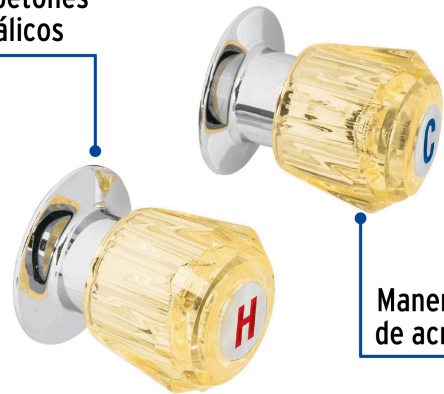

FOSETbasic

CÓDIGO: 49462 CLAVE: MR-200A

Juego de 2 manerales acrílico ámbar para regadera, BASIC

- Manerales fabricados de acrílico
- Incluyen chapetón metálico y tornillería para instalación

Certificaciones y garantías**Especificaciones**

Color	Ámbar
Diámetro	60 mm
Peso por pieza	122 g
Empaque individual	Caja
Inner	4
Máster	24
Pallet	960

País de origen**Fabricado en China bajo las estrictas especificaciones de GRUPO TRUPER**

Imágenes complementarias

Para juego llaves empotrar soldables

E-652SCE

E-652S

E-052SCE

E-052S

Chapetones metálicos

Manerales de acrílico

Diámetro 60 mm

Imágenes complementarias

EMPAQUE INDIVIDUAL

Peso: 0.27 kg (0.6 lb)

EMPAQUE INNER

Contiene: 4 piezas

Peso: 1.16 kg (2.56 lb)

EMPAQUE MASTER

Contiene: 6 inner (24 piezas)