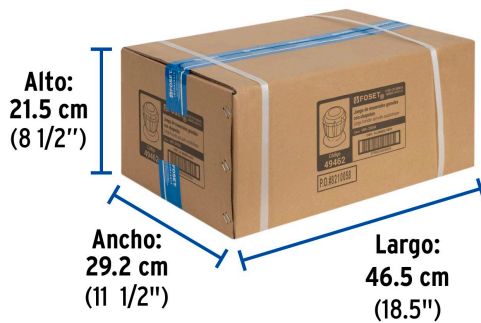

Color	Ámbar
Diámetro	60 mm
Peso por pieza	122 g
Empaque individual	Caja
Inner	4
Máster	24
Pallet	960

País de origen**Fabricado en China bajo las estrictas especificaciones de GRUPO TRUPER**

Imágenes complementarias

Imágenes complementarias

EMPAQUE INDIVIDUAL

Peso: 0.27 kg (0.6 lb)

EMPAQUE INNER

Contiene: 4 piezas

Peso: 1.16 kg (2.56 lb)

EMPAQUE MASTER

Contiene: 6 inner (24 piezas)

Peso: 7.54 kg (16.62 lb)