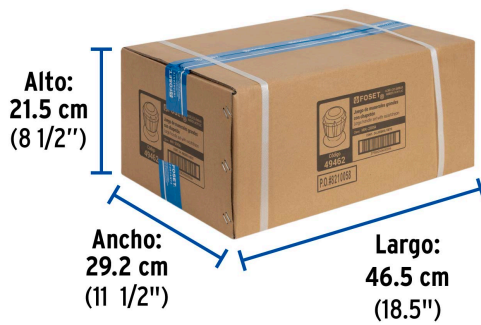

Color	Ámbar
Diámetro	60 mm
Peso por pieza	122 g
Empaque individual	Caja
Inner	4
Máster	24
Pallet	960

País de origen**Fabricado en China bajo las estrictas especificaciones de GRUPO TRUPER**

Imágenes complementarias

Imágenes complementarias

EMPAQUE INDIVIDUAL

Peso: 0.27 kg (0.6 lb)

EMPAQUE INNER

Contiene: 4 piezas

Peso: 1.16 kg (2.56 lb)

EMPAQUE MASTER

Contiene: 6 inner (24 piezas)

Peso: 7.54 kg (16.62 lb)