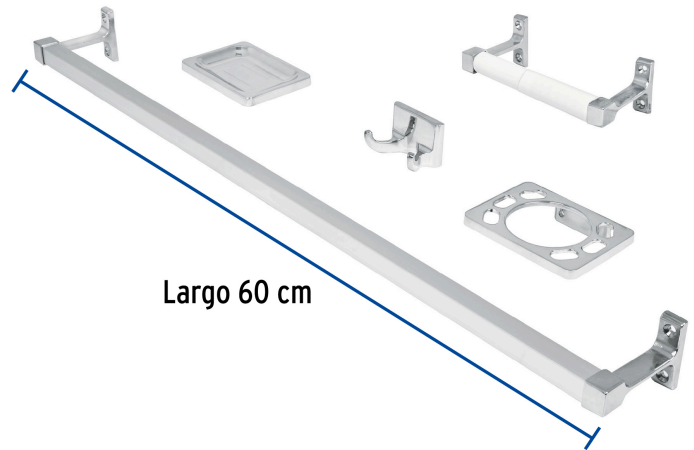

Imágenes complementarias

EMPAQUE INDIVIDUAL