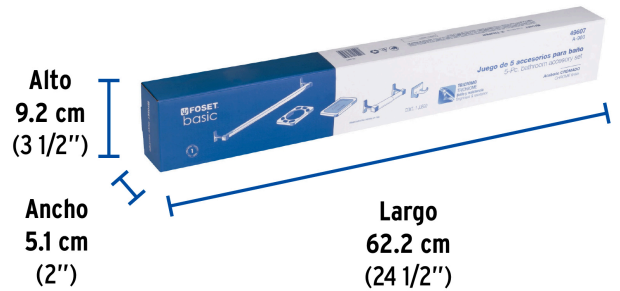

Peso: 0.63 kg (1.4 lb)