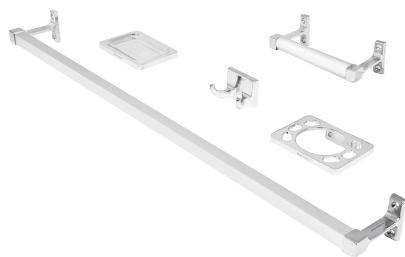

FOSETbasic

CÓDIGO: 49607 CLAVE: A-900

### Juego de 5 accesorios para baño, metálicos, cromo, BASIC

- Barra fabricada en aluminio
- Portarrollos de ABS
- Con sistema de montaje para semiempotrar

### Especificaciones

Acabado	Cromo
Número de accesorios	5
Peso	465 g
Empaque individual	Caja
Inner	2
Máster	12
Pallet	192

### Incluye

- 1 Gancho doble
- 1 Portarrollos
- 1 Portavaso cepillero
- 1 Jabonera
- 1 Toallero de barra de 60 cm