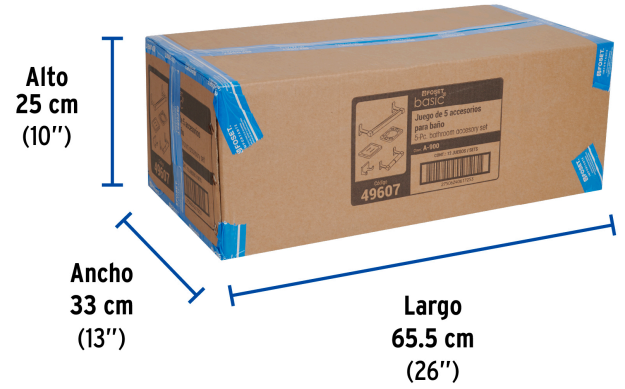

### Especificaciones

Acabado	Cromo
Número de accesorios	5
Peso	465 g
Empaque individual	Caja
Inner	2
Máster	12
Pallet	192

### Incluye

- 1 Gancho doble
- 1 Portarrollos
- 1 Portavaso cepillero
- 1 Jabonera
- 1 Toallero de barra de 60 cm

### País de origen

Fabricado en China bajo las estrictas especificaciones de GRUPO TRUPER

**Imágenes complementarias**

**EMPAQUE INDIVIDUAL**

**Peso: 0.63 kg (1.4 lb)**

## Imágenes complementarias

**EMPAQUE INNER**

Contiene: 2 piezas

Peso: 1.38 kg (3 lb)

**EMPAQUE MASTER**

Contiene: 6 inner (12 piezas)

Peso: 9.02 kg (19.9 lb)