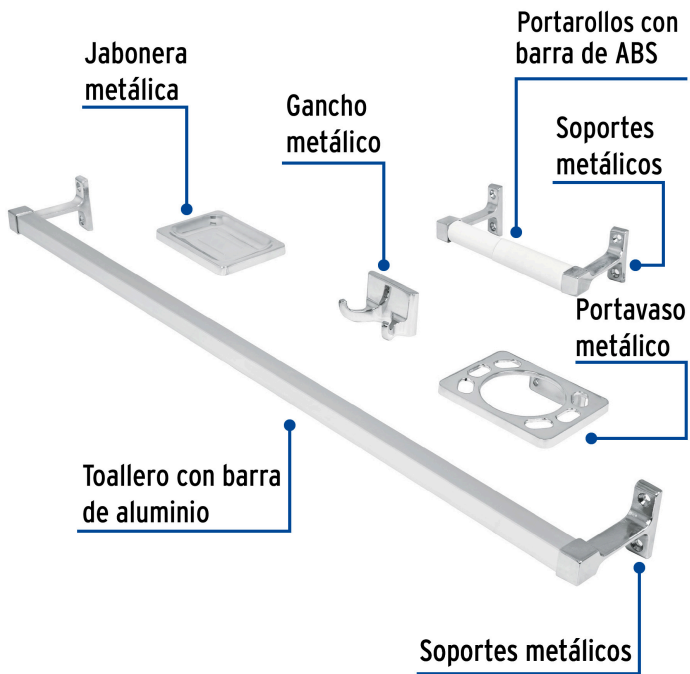

Imágenes complementarias

EMPAQUE INDIVIDUAL