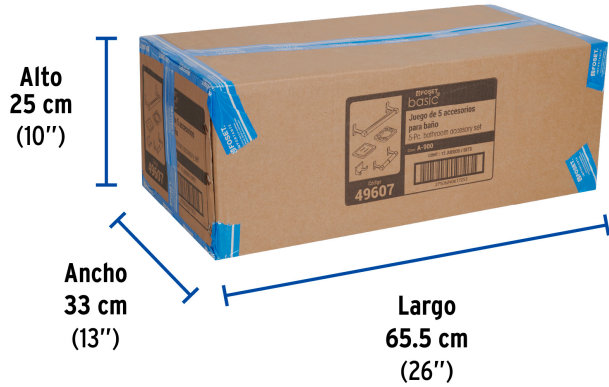

### Especificaciones

Acabado	Cromo
Número de accesorios	5
Peso	465 g
Empaque individual	Caja
Inner	2
Máster	12
Pallet	192

### Incluye

- 1 Gancho doble
- 1 Portarrollos
- 1 Portavaso cepillero
- 1 Jabonera
- 1 Toallero de barra de 60 cm

### País de origen

Fabricado en China bajo las estrictas especificaciones de GRUPO TRUPER

**Imágenes complementarias**

**EMPAQUE INDIVIDUAL**

Peso: 0.63 kg (1.4 lb)

**EMPAQUE INNER**

Contiene: 2 piezas

Peso: 1.38 kg (3 lb)

## EMPAQUE MASTER

Contiene: 6 inner (12 piezas)

Peso: 9.02 kg (19.9 lb)