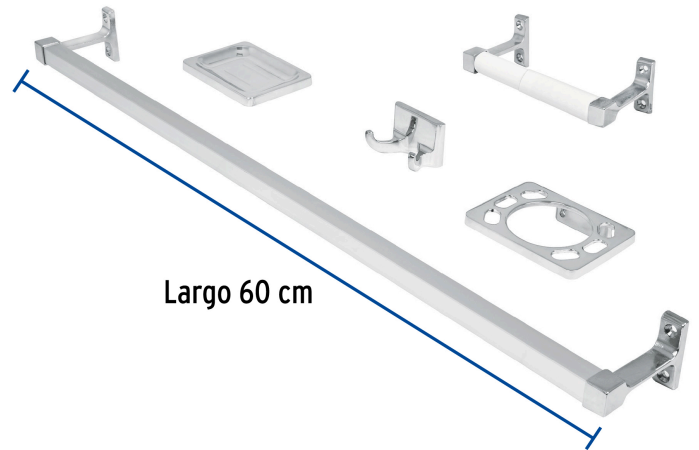

Imágenes complementarias