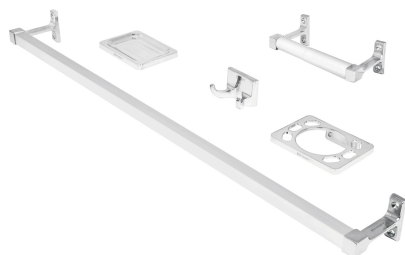

FOSETbasic

CÓDIGO: 49607 CLAVE: A-900

### Juego de 5 accesorios para baño, metálicos, cromo, BASIC

- Barra fabricada en aluminio
- Portarrollos de ABS
- Con sistema de montaje para semiempotrar

### Especificaciones

Acabado	Cromo
Número de accesorios	5
Peso	465 g
Empaque individual	Caja
Inner	2
Máster	12
Pallet	192

### Incluye

- 1 Gancho doble
- 1 Portarrollos
- 1 Portavaso cepillero
- 1 Jabonera
- 1 Toallero de barra de 60 cm