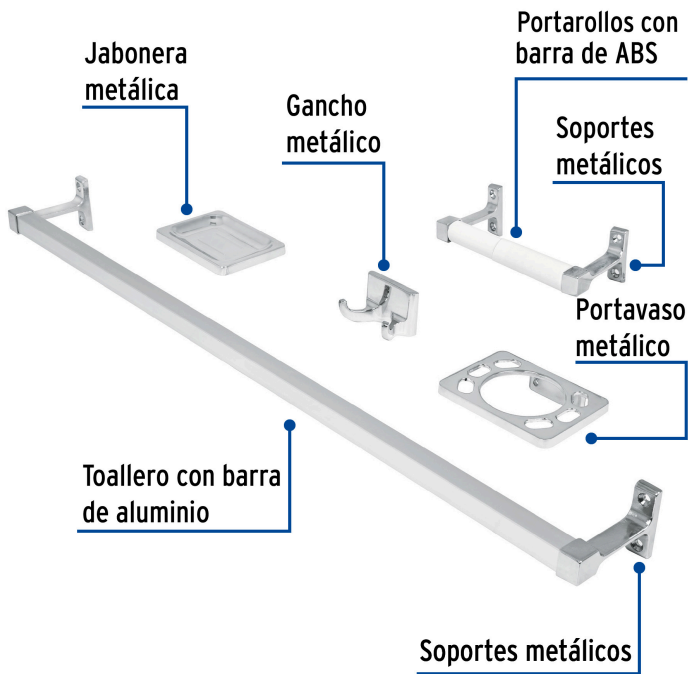

Imágenes complementarias