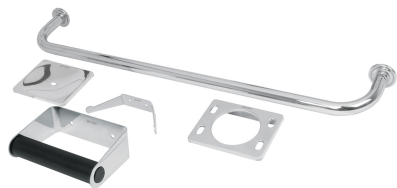

FOSETbasic

CÓDIGO: 49255 CLAVE: A-800

Juego de 5 accesorios para baño, acero inoxidable, BASIC

- Barra fabricada en acero inoxidable
- Portarrollos con tubo de polietileno
- Con sistema de montaje para semiempotrar

Certificaciones y garantías

Especificaciones

Acabado	Cromo
Número de accesorios	5
Peso	410 g
Empaque individual	Caja
Inner	2
Máster	18
Pallet	216

Incluye

- 1 Gancho doble
- 1 Portarrollos
- 1 Portavaso cepillero
- 1 Jabonera
- 1 Toallero de barra de 60 cm

Imágenes complementarias

EMPAQUE MASTER

Contiene: 9 inner (18 piezas)

Peso: 13.27 kg (29.3 lb)