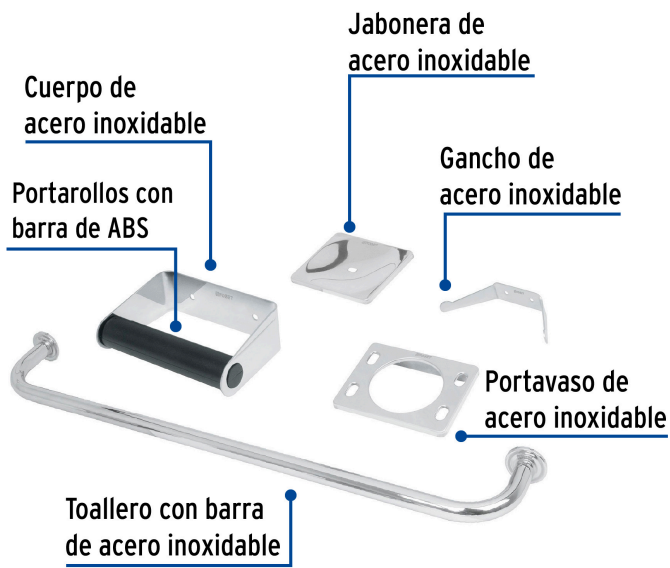

FOSETbasic

CÓDIGO: 49255 CLAVE: A-800

Juego de 5 accesorios para baño, acero inoxidable, BASIC

- Barra fabricada en acero inoxidable
- Portarrollos con tubo de polietileno
- Con sistema de montaje para semiempotrar

Certificaciones y garantías

Especificaciones

Acabado	Cromo
Número de accesorios	5
Peso	410 g
Empaque individual	Caja
Inner	2
Máster	18
Pallet	216

Incluye

- 1 Gancho doble
- 1 Portarrollos
- 1 Portavaso cepillero
- 1 Jabonera
- 1 Toallero de barra de 60 cm

País de origen

Fabricado en China bajo las estrictas especificaciones de GRUPO TRUPER

Imágenes complementarias

EMPAQUE INDIVIDUAL

Peso: 0.59 kg (1.3 lb)

EMPAQUE INNER

Contiene: 2 piezas

Peso: 1.36 kg (3 lb)

Imágenes complementarias

EMPAQUE MASTER

Contiene: 9 inner (18 piezas)

Peso: 13.27 kg (29.3 lb)