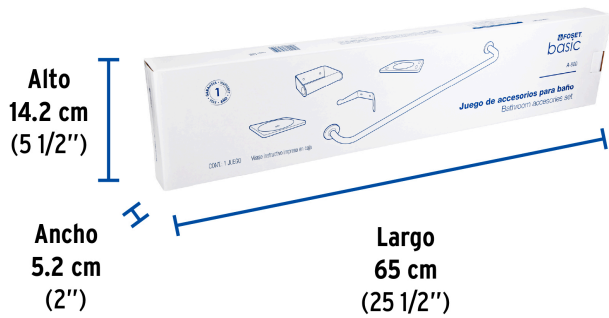

FOSETbasic

CÓDIGO: 49255 CLAVE: A-800

Juego de 5 accesorios para baño, acero inoxidable, BASIC

- Barra fabricada en acero inoxidable
- Portarrollos con tubo de polietileno
- Con sistema de montaje para semiempotrar

Certificaciones y garantías

Especificaciones

Acabado	Cromo
Número de accesorios	5
Peso	410 g
Empaque individual	Caja
Inner	2
Máster	18
Pallet	216

Incluye

- 1 Gancho doble
- 1 Portarrollos
- 1 Portavaso cepillero
- 1 Jabonera
- 1 Toallero de barra de 60 cm

País de origen

Fabricado en China bajo las estrictas especificaciones de GRUPO TRUPER

Imágenes complementarias

EMPAQUE INDIVIDUAL

Peso: 0.59 kg (1.3 lb)

EMPAQUE INNER

Contiene: 2 piezas

Peso: 1.36 kg (3 lb)

Imágenes complementarias

EMPAQUE MASTER

Contiene: 9 inner (18 piezas)

Peso: 13.27 kg (29.3 lb)