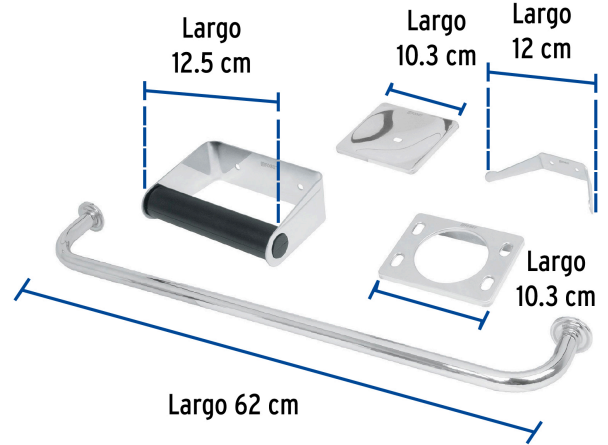

FOSETbasic

CÓDIGO: 49255 CLAVE: A-800

Juego de 5 accesorios para baño, acero inoxidable, BASIC

- Barra fabricada en acero inoxidable
- Portarrollos con tubo de polietileno
- Con sistema de montaje para semiempotrar

Certificaciones y garantías

Especificaciones

Acabado	Cromo
Número de accesorios	5
Peso	410 g
Empaque individual	Caja
Inner	2
Máster	18
Pallet	216

Incluye

- 1 Gancho doble
- 1 Portarrollos
- 1 Portavaso cepillero
- 1 Jabonera
- 1 Toallero de barra de 60 cm

País de origen

Fabricado en China bajo las estrictas especificaciones de GRUPO TRUPER

Imágenes complementarias

EMPAQUE INDIVIDUAL

Peso: 0.59 kg (1.3 lb)

EMPAQUE INNER

Contiene: 2 piezas

Peso: 1.36 kg (3 lb)

Imágenes complementarias

EMPAQUE MASTER

Contiene: 9 inner (18 piezas)

Peso: 13.27 kg (29.3 lb)